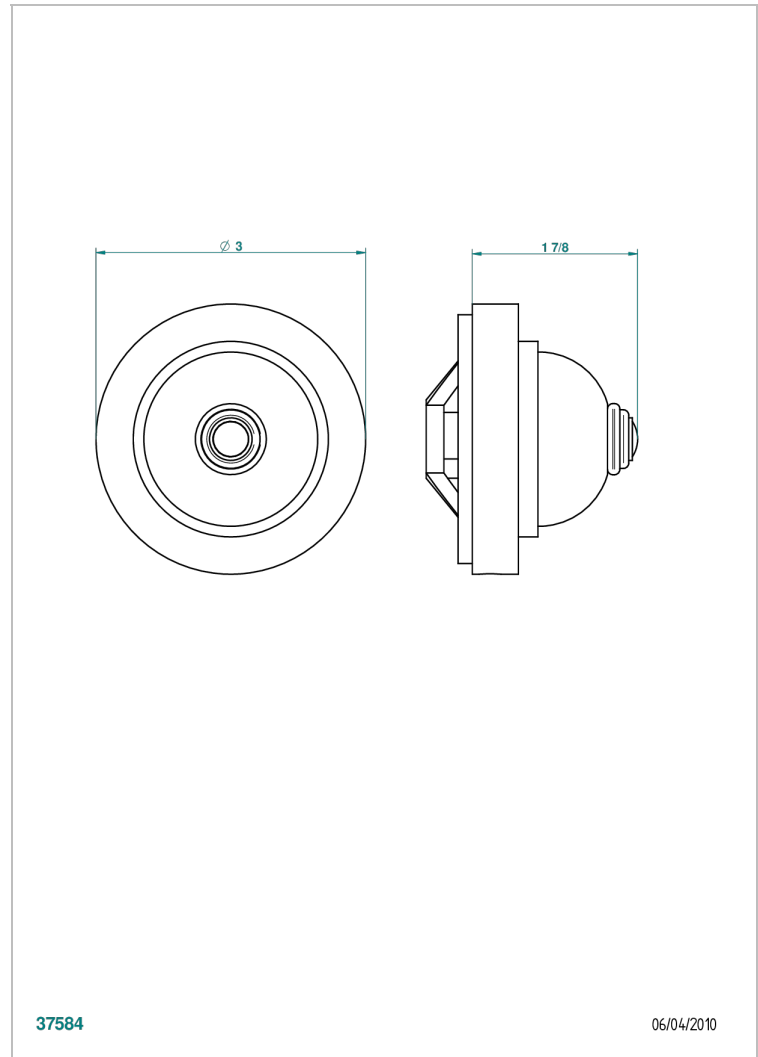

TROCADERO MALAQUITA

U7A-301GEBUS

Control knob for geberit waste overflow

THG[®]
PARIS

CARACTERÍSTICAS

- Trocadero Malaquita
- Control knob for geberit waste overflow

ACABADOS DISPONIBLES

Cerámica negra mate - D30
Cromo - A02
Cromo / dorado - G02
Cromo mate - C02
Dorado - F01
Dorado mate - F07