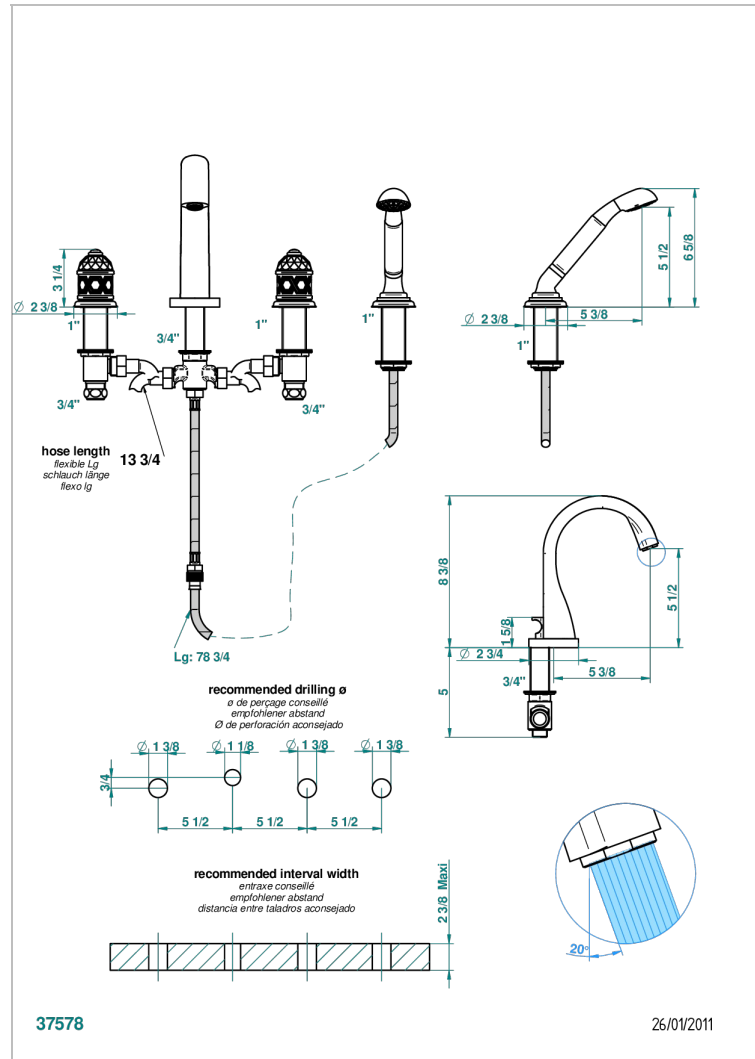

Batería americana baño/ducha sobre encimera, inversor incorporado y teleducha con flexible de 2m y soporte de fijación

## CARACTERÍSTICAS

- ACS : 18ACCLY473
- DVGW : DW-6501CO0477
- NF : NF EN 200 - IID/A - Chrome

## ESPECIFICACIONES TÉCNICAS

- Recommandé : 3 bars (max. 5 bars) - Advised : 43,5 psi (max. 72 psi)
- Bec : 44,5 l/min à 3 bars - Douchette : 9,5 l/min à 3 bars
- Spout : 11.78 gpm at 43.5 psi - Handshower : 2.5 gpm at 43.5 psi