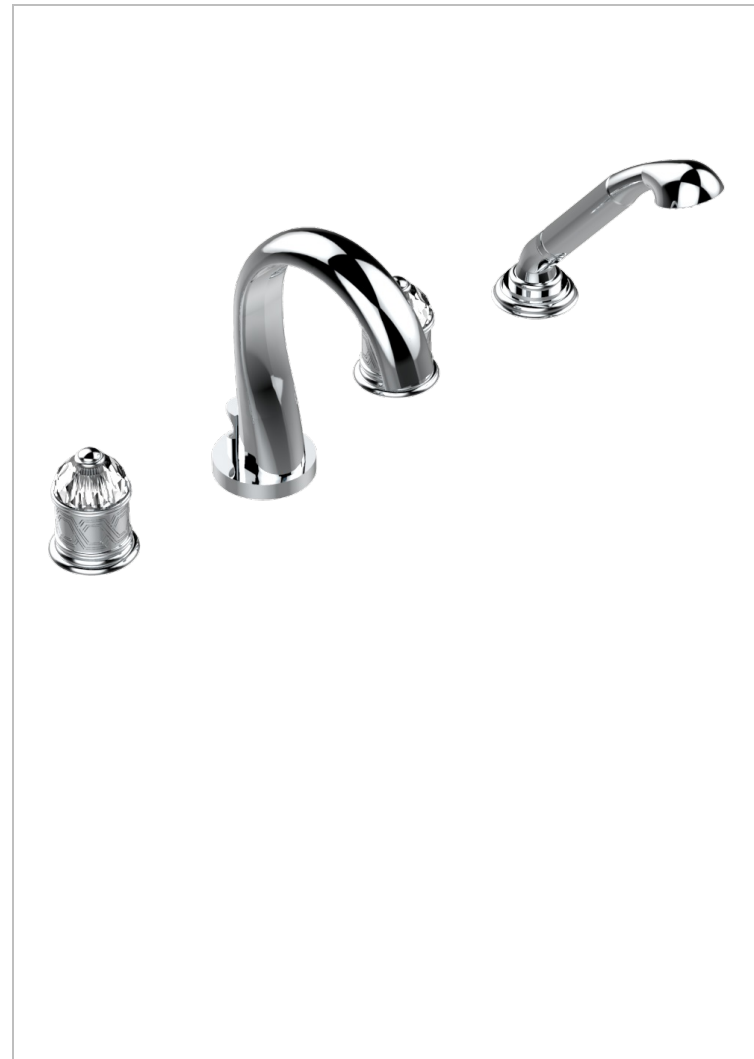

Batería americana baño/ducha sobre encimera, inversor incorporado y teleducha con flexible de 2m y soporte de fijación

## CARACTERÍSTICAS

- ACS : 18ACCLY473
- DVGW : DW-6501CO0477
- NF : NF EN 200 - IID/A - Chrome

## ACABADOS DISPONIBLES

Bronce claro - D01  
Cerámica negra mate - D30  
Cobre viejo mate - H07  
Cromo - A02  
Cromo / dorado - G02  
Cromo mate - C02

Dorado - F01  
Dorado mate - F07  
Dorado pálido - F30  
Dorado pálido mate (sin barniz) - F31  
Níquel - B01  
Níquel mate - C01