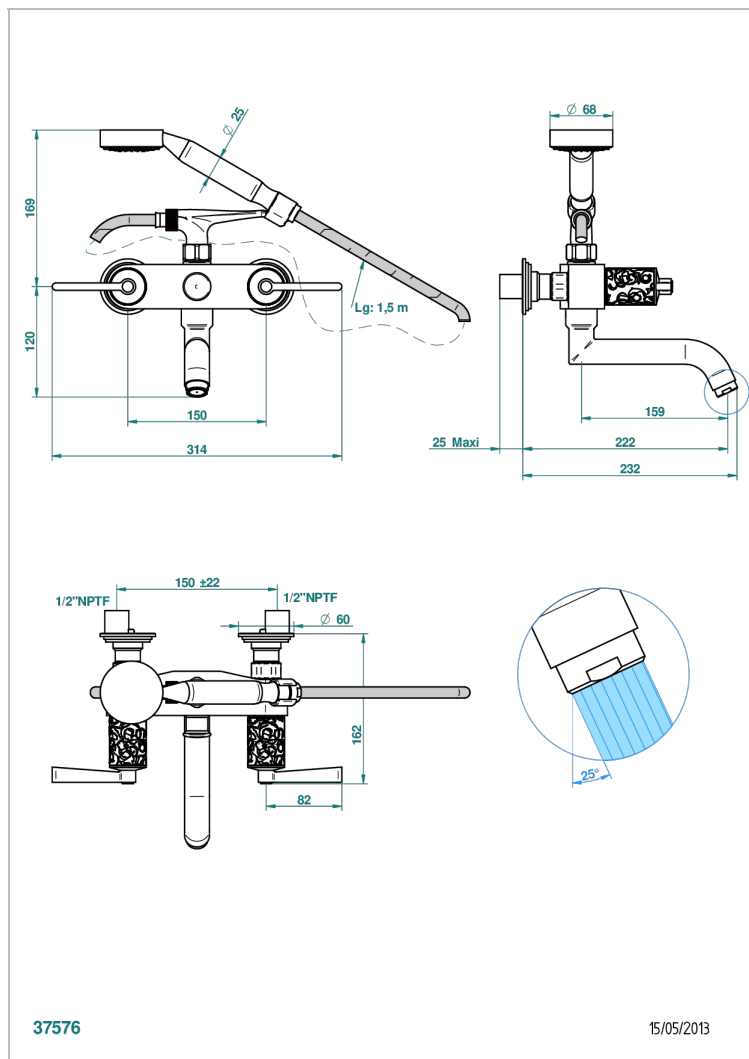

FROUFROU A MANETTES

G2P-13B/US

Bain douche mural 1/2", avec système de douche standard américain

THG[®]
PARIS

CARACTÉRISTIQUES

- Têtes à disques céramique 1/2" 1/4 tour
- Aérateur-mousseur
- Entraxe 150 mm
- Livré avec raccords excentrés en laiton
- Inverseur automatique
- Flexible métallique 1,5 m double agrafage
- Douchette en laiton avec tapis Easyclean, réducteur de débit et clapet anti-retour
- Raccordements aux standards US
- ASME : ASME A112.18.1-2011/CSA B125.1-11

Vieux nickel - H28

SPÉCIFICATIONS TECHNIQUES

- Recommandé : 3 bars (max. 5 bars) - Advised : 43,5 psi (max. 72 psi)
- Bec : 35 l/min à 3 bars - Douchette : 9,5 l/min à 3 bars
- Spout : 9.26 gpm at 43.5 psi - Handshower : 2.5 gpm at 43.5 psi