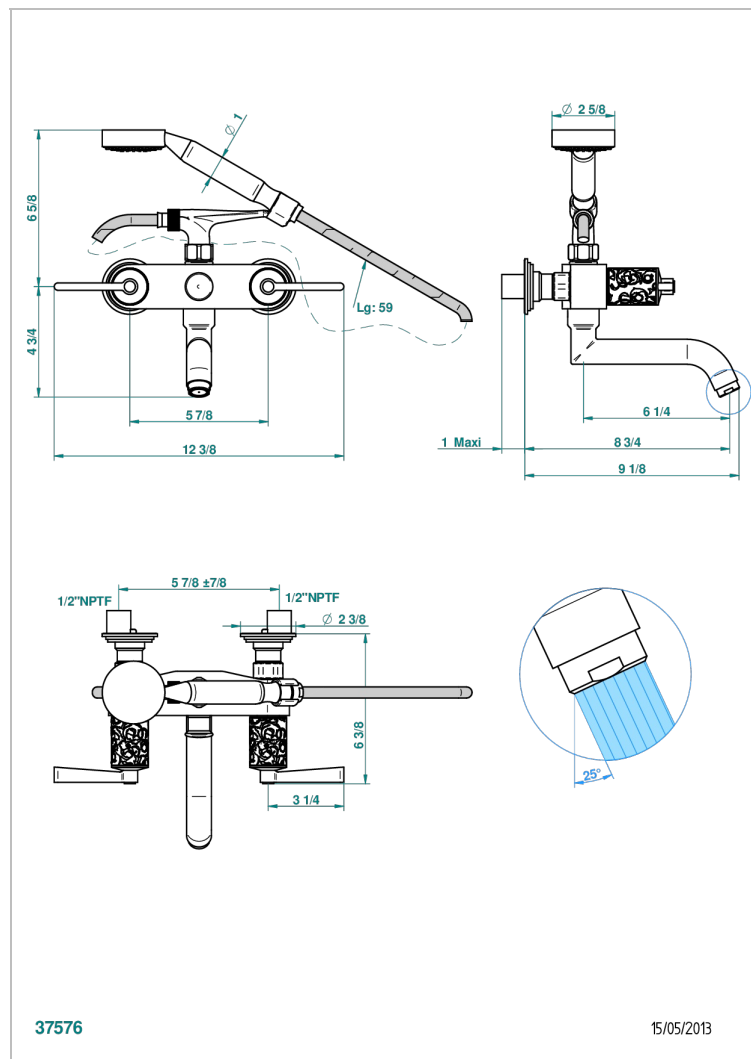

FROUFROU A MANETTES

G2P-13B/US

Bain douche mural 1/2", avec système de douche standard américain

THG[®]
PARIS

CARACTÉRISTIQUES

- Têtes à disques céramique 1/2" 1/4 tour
- Aérateur-mousseur
- Entraxe 150 mm
- Livré avec raccords excentrés en laiton
- Inverseur automatique
- Flexible métallique 1,5 m double agrafage
- Douchette en laiton avec tapis Easyclean, réducteur de débit et clapet anti-retour
- Raccordements aux standards US
- ASME : ASME A112.18.1-2011/CSA B125.1-11

Vieux nickel - H28