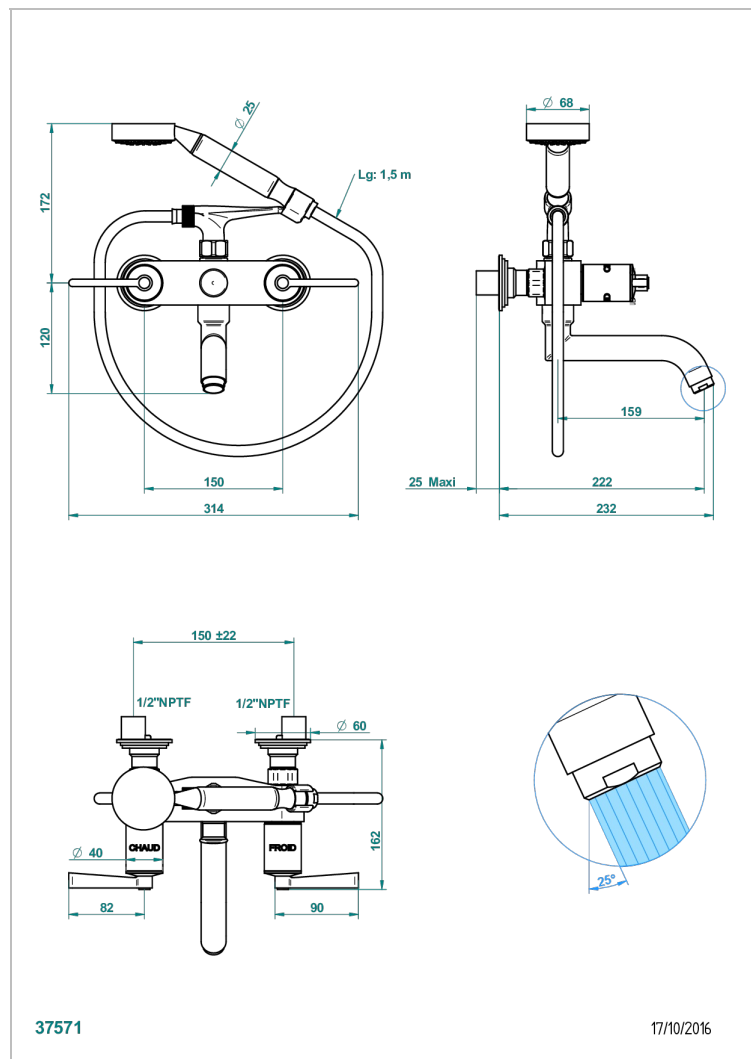

FAUBOURG PORCELAINE BLANCHE AMANETTES

THG[®]
PARIS

G2J-13B/US

Bain douche mural 1/2", avec système de douche standard américain

CARACTÉRISTIQUES

- Têtes à disques céramique 1/2" 1/4 tour
- Aérateur-mousseur
- Entraxe 150 mm
- Livré avec raccords excentrés en laiton
- Inverseur automatique
- Flexible métallique 1,5 m double agrafage
- Douchette en laiton avec tapis Easyclean, réducteur de débit et clapet anti-retour
- Raccordements aux standards US
- ASME : ASME A112.18.1-2011/CSA B125.1-11

SPÉCIFICATIONS TECHNIQUES

- Recommandé : 3 bars (max. 5 bars) - Advised : 43,5 psi (max. 72 psi)
- Bec : 35 l/min à 3 bars - Douchette : 9,5 l/min à 3 bars
- Spout : 9.26 gpm at 43.5 psi - Handshower : 2.5 gpm at 43.5 psi