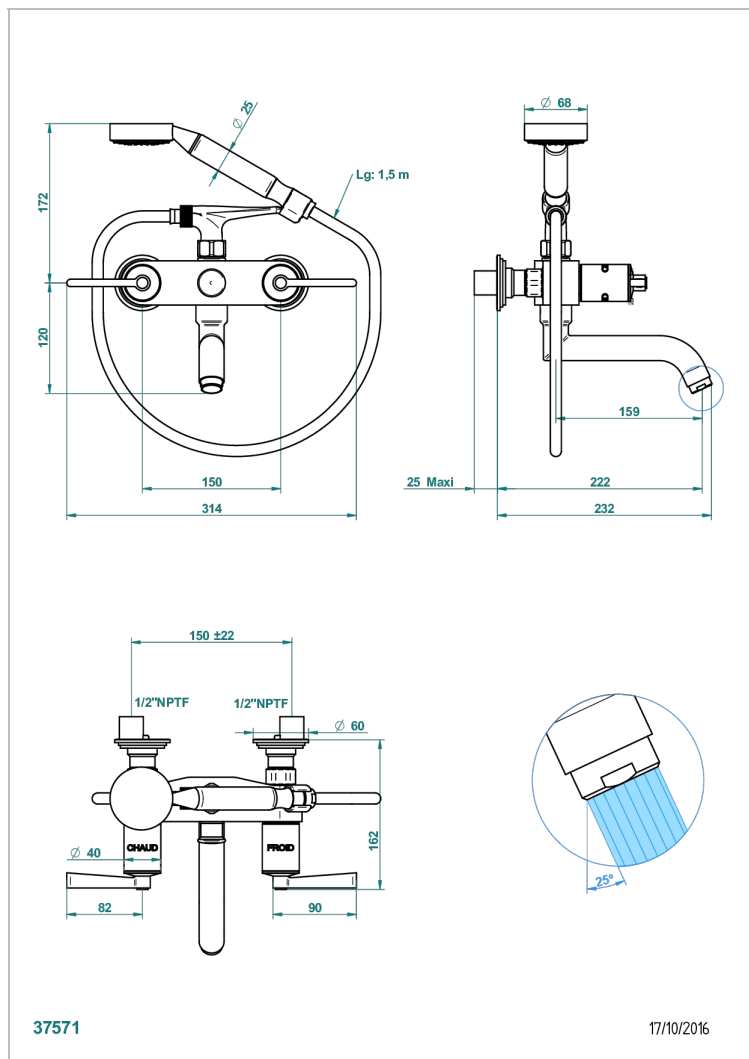

FAUBOURG PORCELANA BLANCA CON MANETAS

THG[®]
PARIS

G2J-13B/US

Exposed tub filler with cradle handshower, wall mounted

CARACTERÍSTICAS

- ASME : ASME A112.18.1-2011/CSA B125.1-11

ESTÁNDAR

ACABADOS DISPONIBLES

Pvd umber - H66
Pvd umber mate - H67

ESPECIFICACIONES TÉCNICAS

- Recommandé : 3 bars (max. 5 bars) - Advised : 43,5 psi (max. 72 psi)
- Bec : 35 l/min à 3 bars - Douchette : 9,5 l/min à 3 bars
- Spout : 9.26 gpm at 43.5 psi - Handshower : 2.5 gpm at 43.5 psi