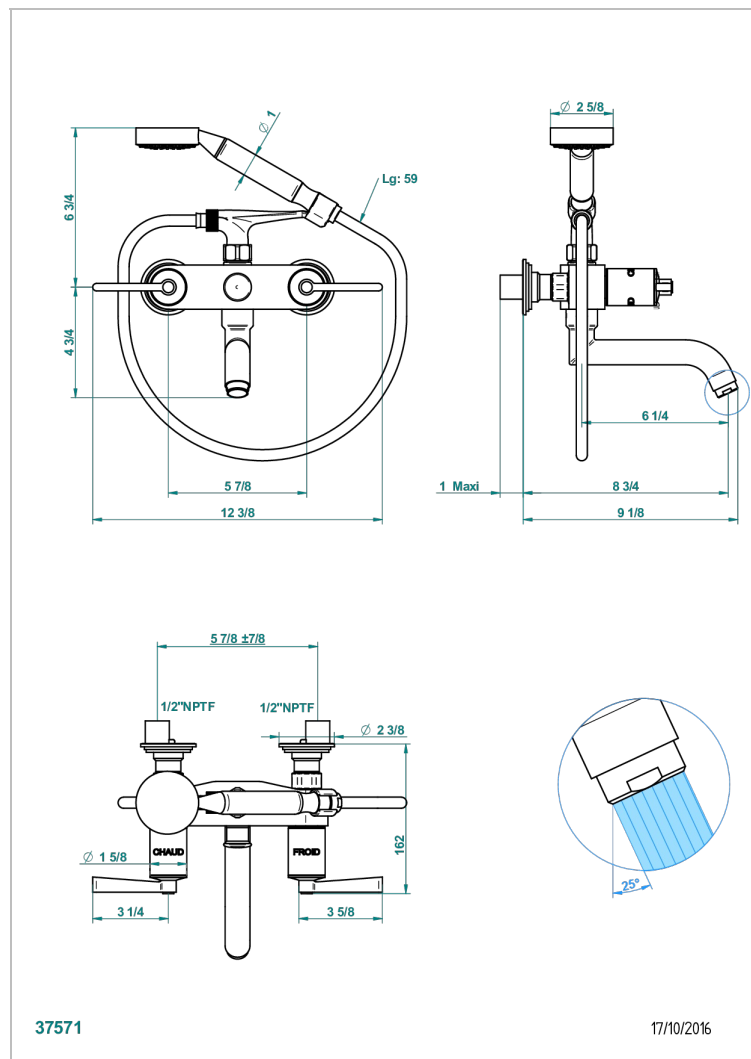

FAUBOURG PORCELAINE BLANCHE AMANETTES

THG[®]
PARIS

G2J-13B/US

Bain douche mural 1/2", avec système de douche standard américain

CARACTÉRISTIQUES

- Têtes à disques céramique 1/2" 1/4 tour
- Aérateur-mousseur
- Entraxe 150 mm
- Livré avec raccords excentrés en laiton
- Inverseur automatique
- Flexible métallique 1,5 m double agrafage
- Douchette en laiton avec tapis Easyclean, réducteur de débit et clapet anti-retour
- Raccordements aux standards US
- ASME : ASME A112.18.1-2011/CSA B125.1-11

Pvd umber mat - H67
Vieux nickel - H28

SPÉCIFICATIONS TECHNIQUES

- Recommandé : 3 bars (max. 5 bars) - Advised : 43,5 psi (max. 72 psi)
- Bec : 35 l/min à 3 bars - Douchette : 9,5 l/min à 3 bars
- Spout : 9.26 gpm at 43.5 psi - Handshower : 2.5 gpm at 43.5 psi