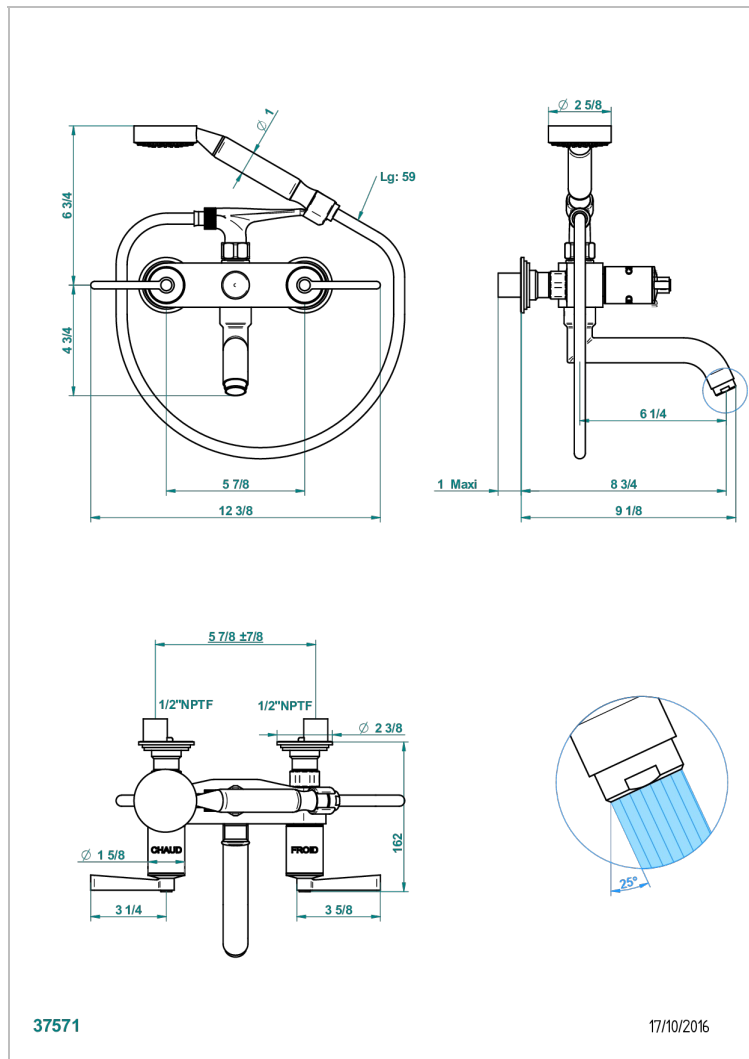

FAUBOURG PORCELANA BLANCA CON MANETAS

THG[®]
PARIS

G2J-13B/US

Exposed tub filler with cradle handshower, wall mounted

CARACTERÍSTICAS

- ASME : ASME A112.18.1-2011/CSA B125.1-11

ESTÁNDAR

ACABADOS DISPONIBLES

Pvd umber - H66
Pvd umber mate - H67

ESPECIFICACIONES TÉCNICAS

- Recommandé : 3 bars (max. 5 bars) - Advised : 43,5 psi (max. 72 psi)
- Bec : 35 l/min à 3 bars - Douchette : 9,5 l/min à 3 bars
- Spout : 9.26 gpm at 43.5 psi - Handshower : 2.5 gpm at 43.5 psi