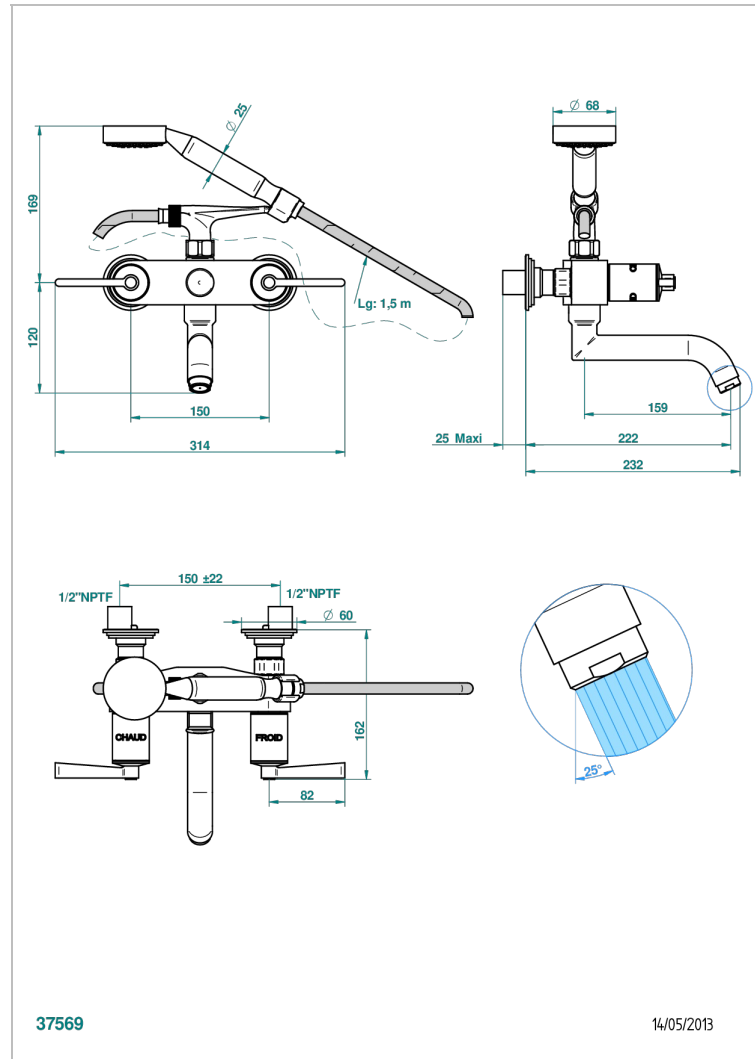

# FAUBOURG PORCELAINE NOIRE A MANETTES

G2M-13B/US

Bain douche mural 1/2", avec système de douche standard américain

THG<sup>®</sup>  
PARIS

## CARACTÉRISTIQUES

- Têtes à disques céramique 1/2" 1/4 tour
- Aérateur-mousseur
- Entraxe 150 mm
- Livré avec raccords excentrés en laiton
- Inverseur automatique
- Flexible métallique 1,5 m double agrafage
- Douchette en laiton avec tapis Easyclean, réducteur de débit et clapet anti-retour
- Raccordements aux standards US
- ASME : ASME A112.18.1-2011/CSA B125.1-11

## SPÉCIFICATIONS TECHNIQUES

- Recommandé : 3 bars (max. 5 bars) - Advised : 43,5 psi (max. 72 psi)
- Bec : 35 l/min à 3 bars - Douchette : 9,5 l/min à 3 bars
- Spout : 9.26 gpm at 43.5 psi - Handshower : 2.5 gpm at 43.5 psi