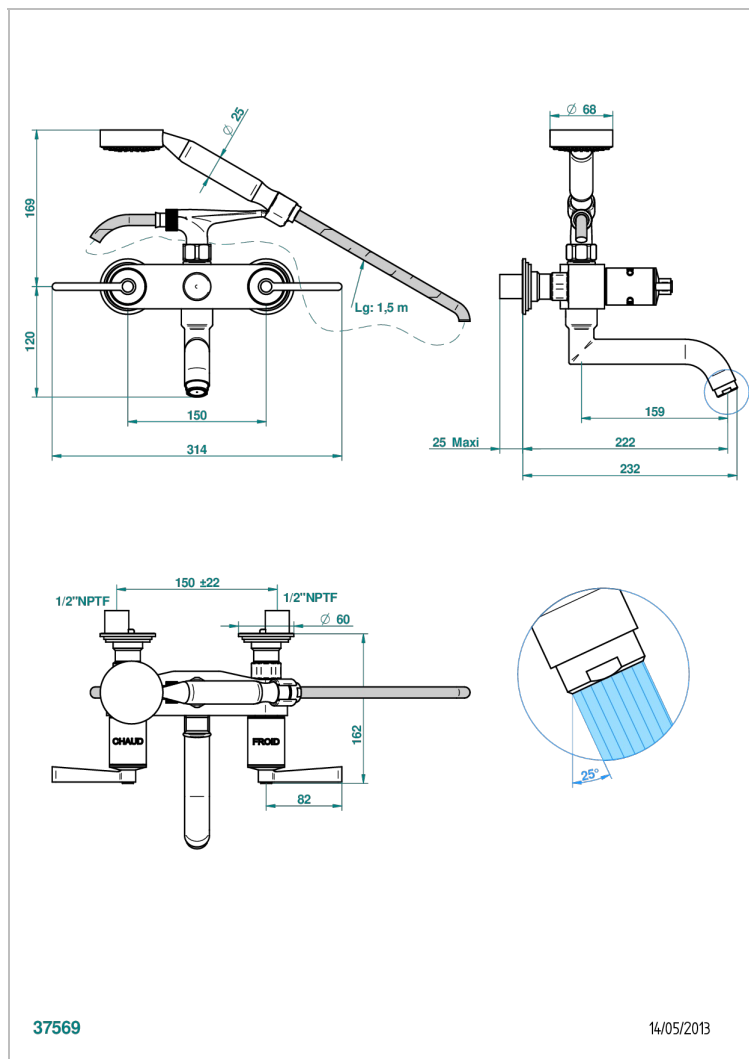

FAUBOURG PORCELANA NEGRA CON MANETAS

THG[®]
PARIS

G2M-13B/US

Exposed tub filler with cradle handshower, wall mounted

CARACTERÍSTICAS

- ASME : ASME A112.18.1-2011/CSA B125.1-11

ESTÁNDAR

ACABADOS DISPONIBLES

Pvd umber - H66
Pvd umber mate - H67

ESPECIFICACIONES TÉCNICAS

- Recommandé : 3 bars (max. 5 bars) - Advised : 43,5 psi (max. 72 psi)
- Bec : 35 l/min à 3 bars - Douchette : 9,5 l/min à 3 bars
- Spout : 9.26 gpm at 43.5 psi - Handshower : 2.5 gpm at 43.5 psi