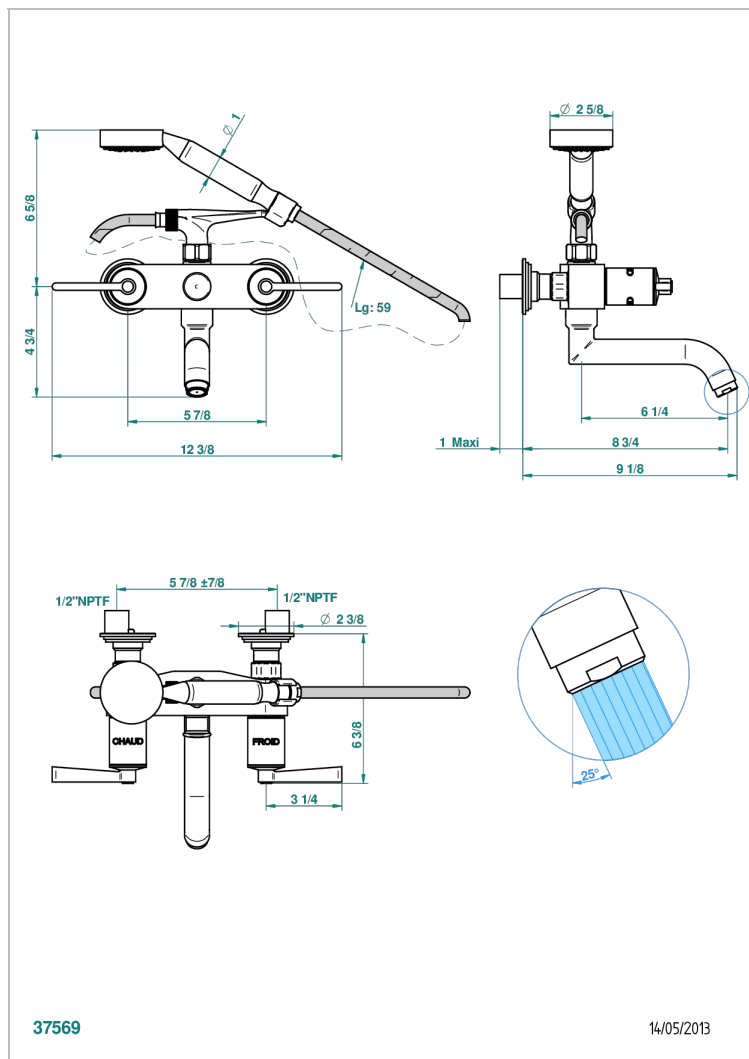

FAUBOURG PORCELAINE NOIRE A MANETTES

G2M-13B/US

Bain douche mural 1/2", avec système de douche standard américain

CARACTÉRISTIQUES

- Têtes à disques céramique 1/2" 1/4 tour
- Aérateur-mousseur
- Entraxe 150 mm
- Livré avec raccords excentrés en laiton
- Inverseur automatique
- Flexible métallique 1,5 m double agrafage
- Douchette en laiton avec tapis Easyclean, réducteur de débit et clapet anti-retour
- Raccordements aux standards US
- ASME : ASME A112.18.1-2011/CSA B125.1-11

Pvd umber mat - H67
Vieux nickel - H28

SPECIFICATIONS TECHNIQUES

- Recommandé : 3 bars (max. 5 bars) - Advised : 43,5 psi (max. 72 psi)
- Bec : 35 l/min à 3 bars - Douchette : 9,5 l/min à 3 bars
- Spout : 9.26 gpm at 43.5 psi - Handshower : 2.5 gpm at 43.5 psi