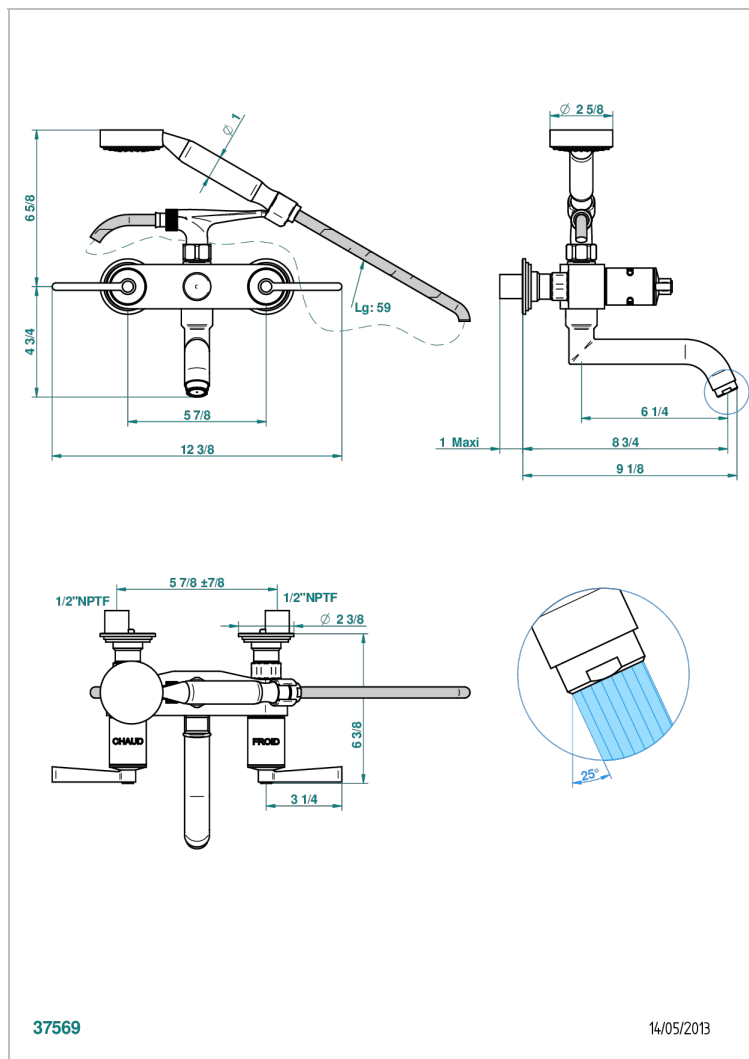

FAUBOURG PORCELANA NEGRA CON MANETAS

G2M-13B/US

Exposed tub filler with cradle handshower, wall mounted

37569

14/05/2013

CARACTERÍSTICAS

- ASME : ASME A112.18.1-2011/CSA B125.1-11

ESPECIFICACIONES TÉCNICAS

- Recommandé : 3 bars (max. 5 bars) - Advised : 43,5 psi (max. 72 psi)
- Bec : 35 l/min à 3 bars - Douchette : 9,5 l/min à 3 bars
- Spout : 9.26 gpm at 43.5 psi - Handshower : 2.5 gpm at 43.5 psi

ESTÁNDAR