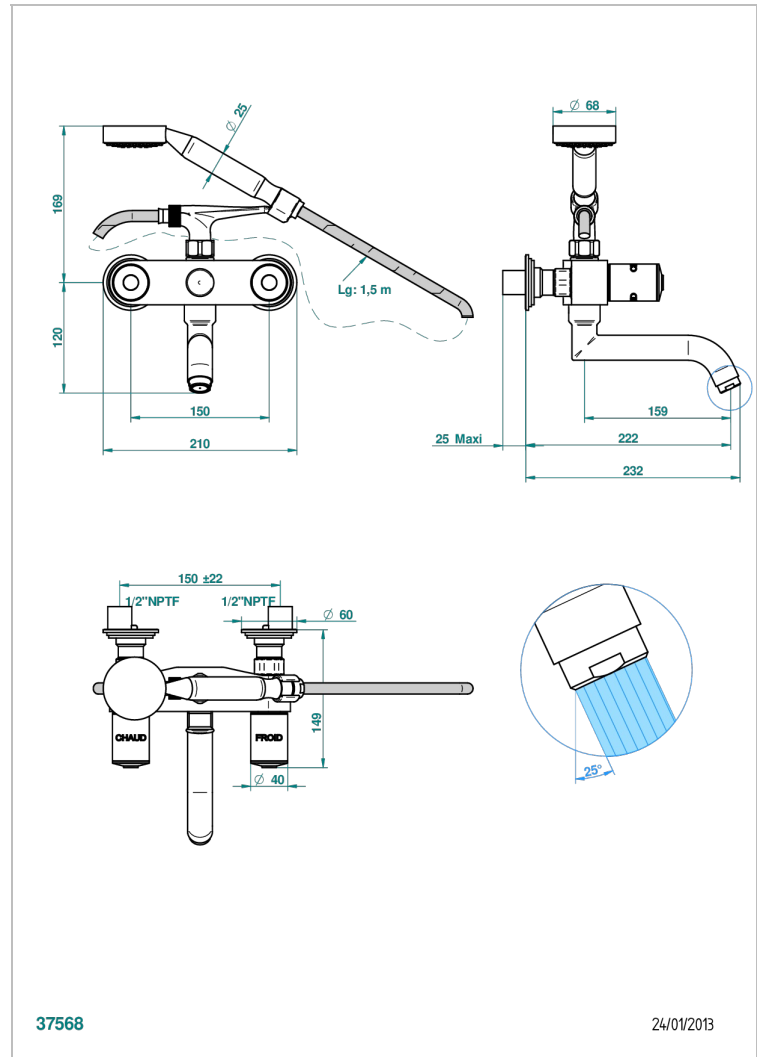

FAUBOURG PORCELAINE NOIRE

G2L-13B/US

Bain douche mural 1/2", avec système de douche standard américain

THG[®]
PARIS

37568

24/01/2013

CARACTÉRISTIQUES

- Têtes à disques céramique 1/2" 1/4 tour
- Aérateur-mousseur
- Entraxe 150 mm
- Livré avec raccords excentrés en laiton
- Inverseur automatique
- Flexible métallique 1,5 m double agrafage
- Douchette en laiton avec tapis Easyclean, réducteur de débit et clapet anti-retour
- Raccordements aux standards US
- ASME : ASME A112.18.1-2011/CSA B125.1-11

Pvd umber mat - H67
Vieux nickel - H28

SPÉCIFICATIONS TECHNIQUES

- Recommandé : 3 bars (max. 5 bars) - Advised : 43,5 psi (max. 72 psi)
- Bec : 35 l/min à 3 bars - Douchette : 9,5 l/min à 3 bars
- Spout : 9.26 gpm at 43.5 psi - Handshower : 2.5 gpm at 43.5 psi