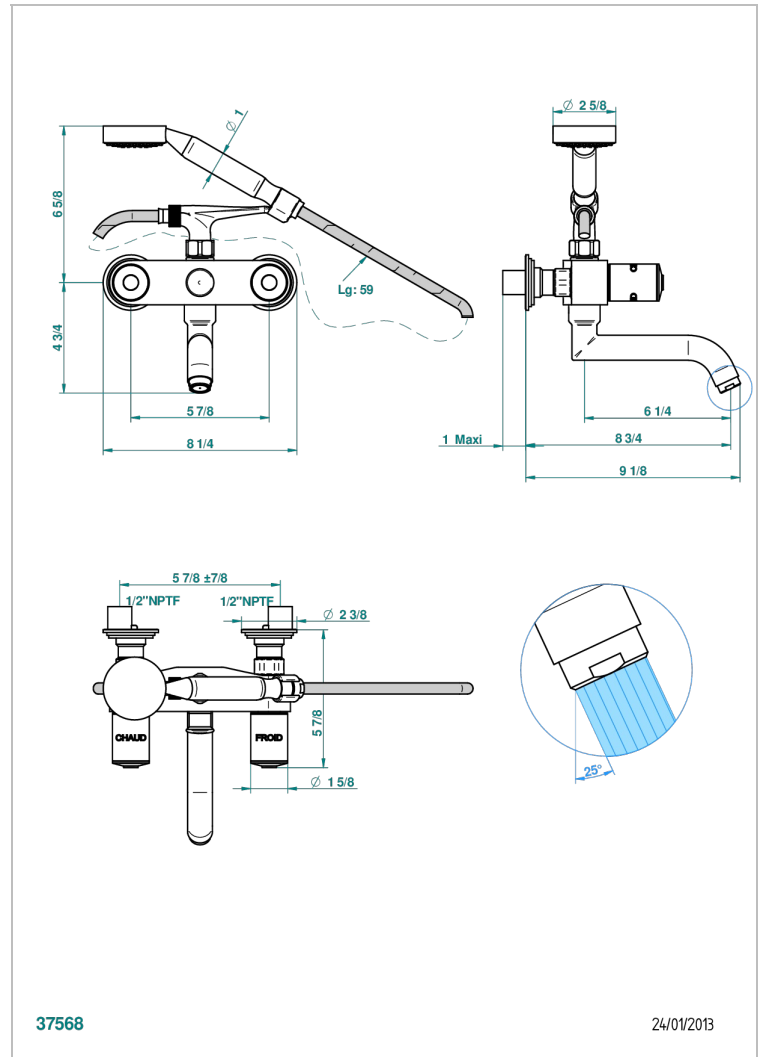

FAUBOURG PORCELAINE NOIRE

G2L-13B/US

Bain douche mural 1/2", avec système de douche standard américain

THG[®]
PARIS

CARACTÉRISTIQUES

- Têtes à disques céramique 1/2" 1/4 tour
- Aérateur-mousseur
- Entraxe 150 mm
- Livré avec raccords excentrés en laiton
- Inverseur automatique
- Flexible métallique 1,5 m double agrafage
- Douchette en laiton avec tapis Easyclean, réducteur de débit et clapet anti-retour
- Raccordements aux standards US
- ASME : ASME A112.18.1-2011/CSA B125.1-11

Pvd umber mat - H67
Vieux nickel - H28

SPÉCIFICATIONS TECHNIQUES

- Recommandé : 3 bars (max. 5 bars) - Advised : 43,5 psi (max. 72 psi)
- Bec : 35 l/min à 3 bars - Douchette : 9,5 l/min à 3 bars
- Spout : 9.26 gpm at 43.5 psi - Handshower : 2.5 gpm at 43.5 psi