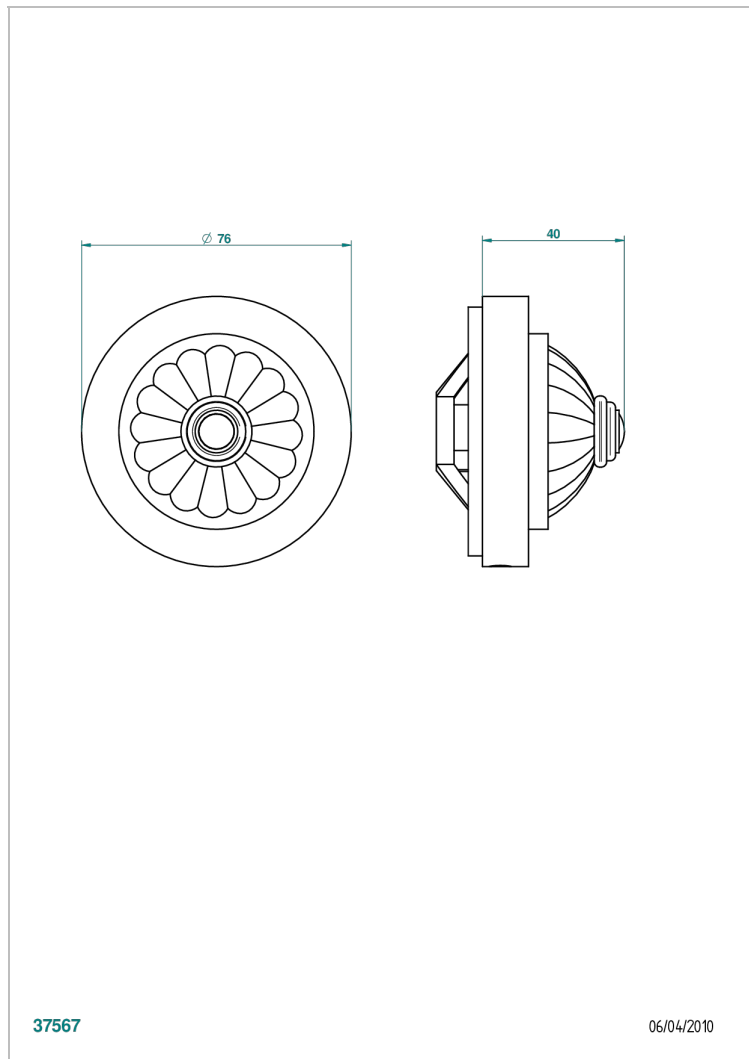

VOGUE LAPIS LAZULI

A8S-301GEBUS

THG[®]
PARIS

Volant + rosace sous volant pour vidage Geberit standard américain

37567

06/04/2010

CARACTÉRISTIQUES

- Vogue Lapis Lazuli
- Volant + rosace sous volant pour vidage Geberit standard américain

FINITIONS DISPONIBLES

Bronze clair - D01
Chromé - A02
Chromé / doré - G02
Chromé mat - C02
Doré brillant - F01
Doré mat - F07

Nickel brillant - B01
Nickel mat - C01
Noir mat céramique - D30
Or pâle - F30
Or pâle mat - F31
Pvd blush - H62