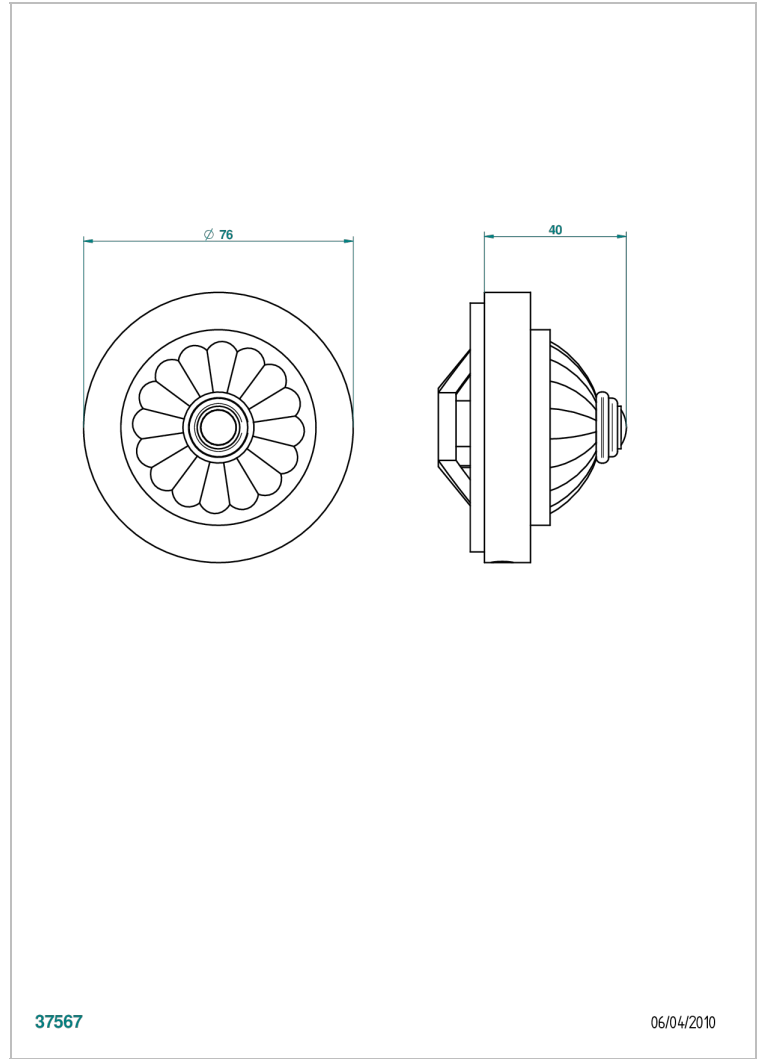

# VOGUE LAPIS LAZULI

A8S-301GEBUS

Control knob for geberit waste overflow

THG<sup>®</sup>  
PARIS

37567

06/04/2010

## CARACTERÍSTICAS

- Vogue Lapis Lazuli
- Control knob for geberit waste overflow