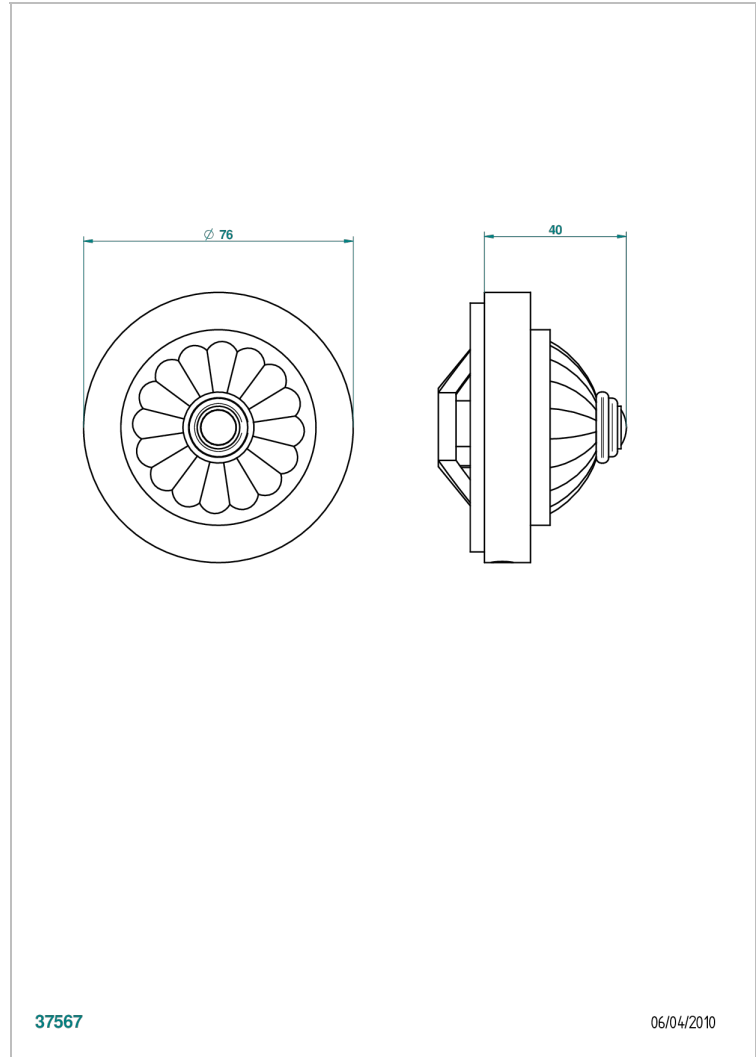

VOGUE LAPIS LAZULI

A8S-301GEBUS

Control knob for Geberit waste overflow

37567

06/04/2010

CHARACTERISTIC

- Vogue Lapis Lazuli
- Control knob for Geberit waste overflow

AVAILABLE FINITIONS