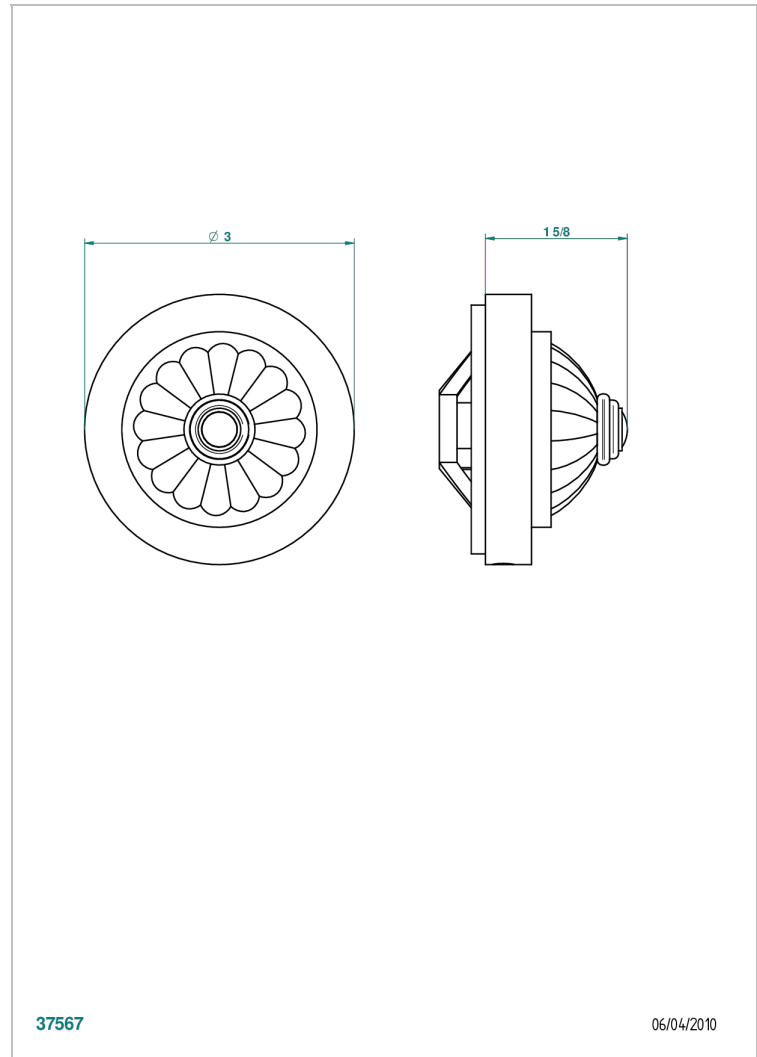

VOGUE LAPIS LAZULI

A8S-301GEBUS

Volant + rosace sous volant pour vidage Geberit standard américain

THG[®]
PARIS

37567

06/04/2010

CARACTÉRISTIQUES

- Vogue Lapis Lazuli
- Volant + rosace sous volant pour vidage Geberit standard américain

FINITIONS DISPONIBLES

Bronze clair - D01
Chromé - A02
Chromé / doré - G02
Chromé mat - C02
Doré brillant - F01
Doré mat - F07

Nickel brillant - B01
Nickel mat - C01
Noir mat céramique - D30
Or pâle - F30
Or pâle mat - F31
Pvd blush - H62