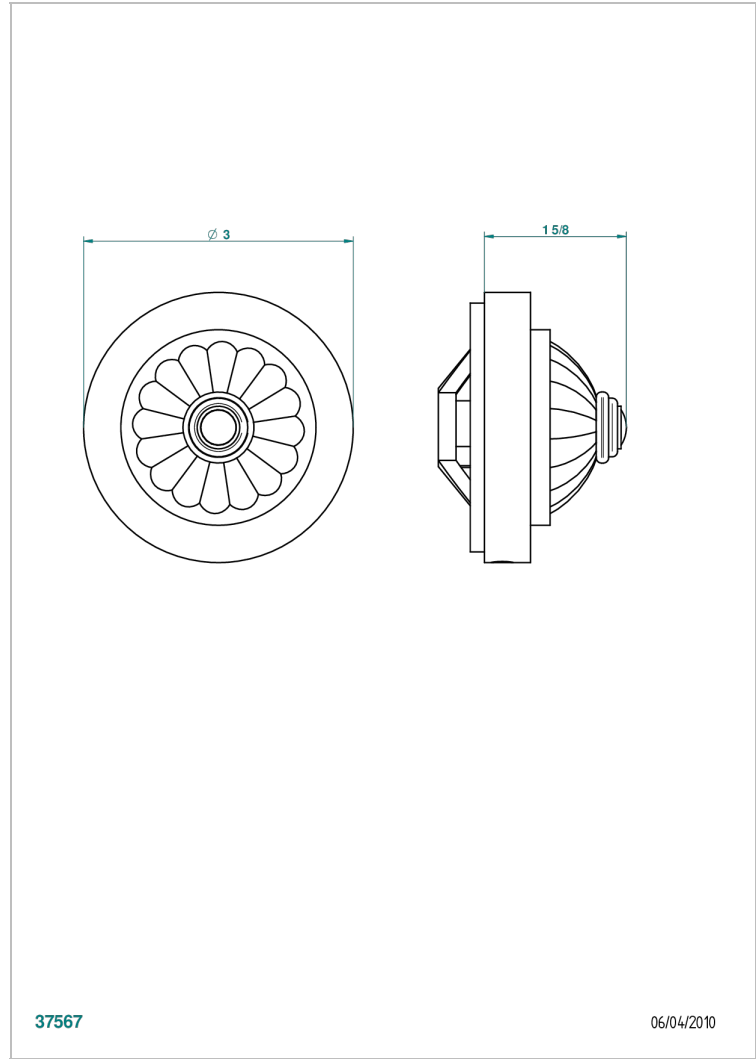

VOGUE LAPIS LAZULI

A8S-301GEBUS

Control knob for geberit waste overflow

THG[®]
PARIS

37567

06/04/2010

CARACTERÍSTICAS

- Vogue Lapis Lazuli
- Control knob for geberit waste overflow