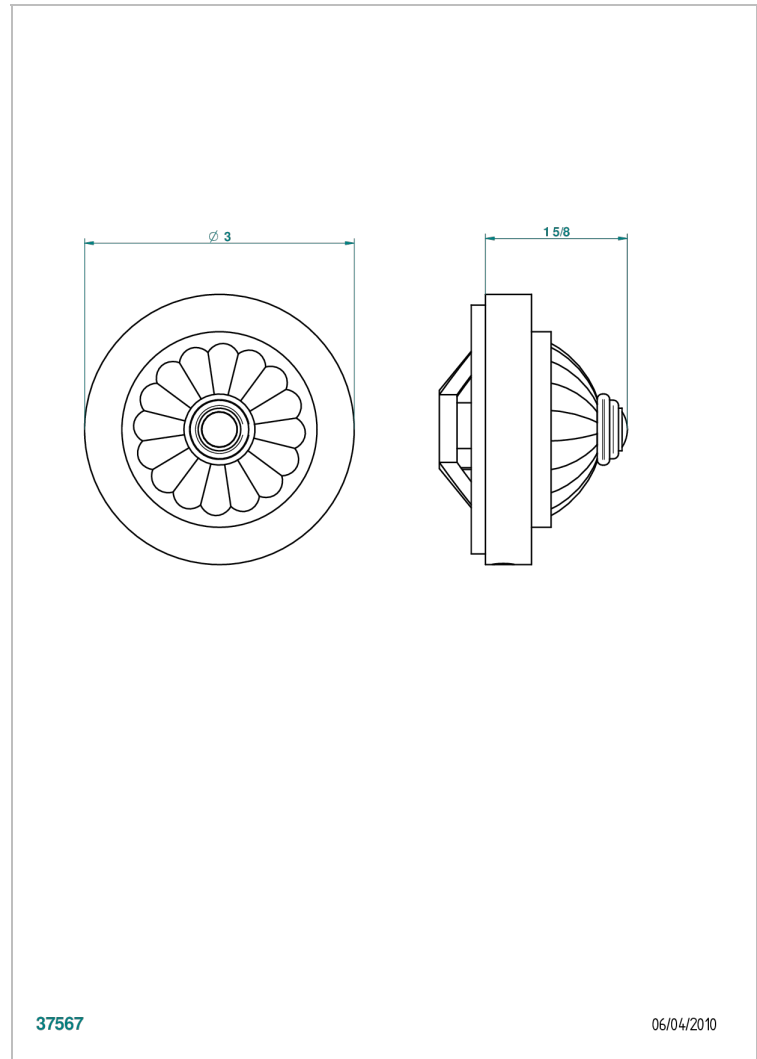

# VOGUE LAPIS LAZULI

A8S-301GEBUS

Control knob for Geberit waste overflow

37567

06/04/2010

## CHARACTERISTIC

- Vogue Lapis Lazuli
- Control knob for Geberit waste overflow