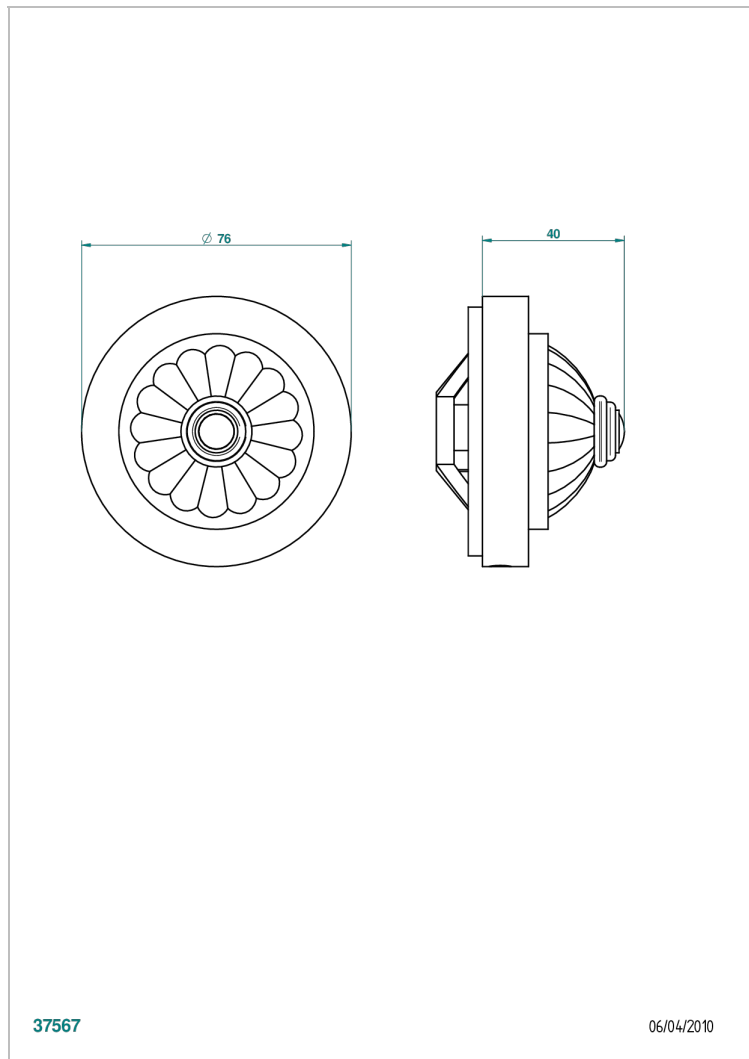

CHEVERNY LAPIS LAZULI

A1T-301GEBUS

THG[®]
PARIS

Volant + rosace sous volant pour vidage Geberit standard américain

37567

06/04/2010

CARACTÉRISTIQUES

- Cheverny Lapis Lazuli
- Volant + rosace sous volant pour vidage Geberit standard américain

Vieux nickel - H28