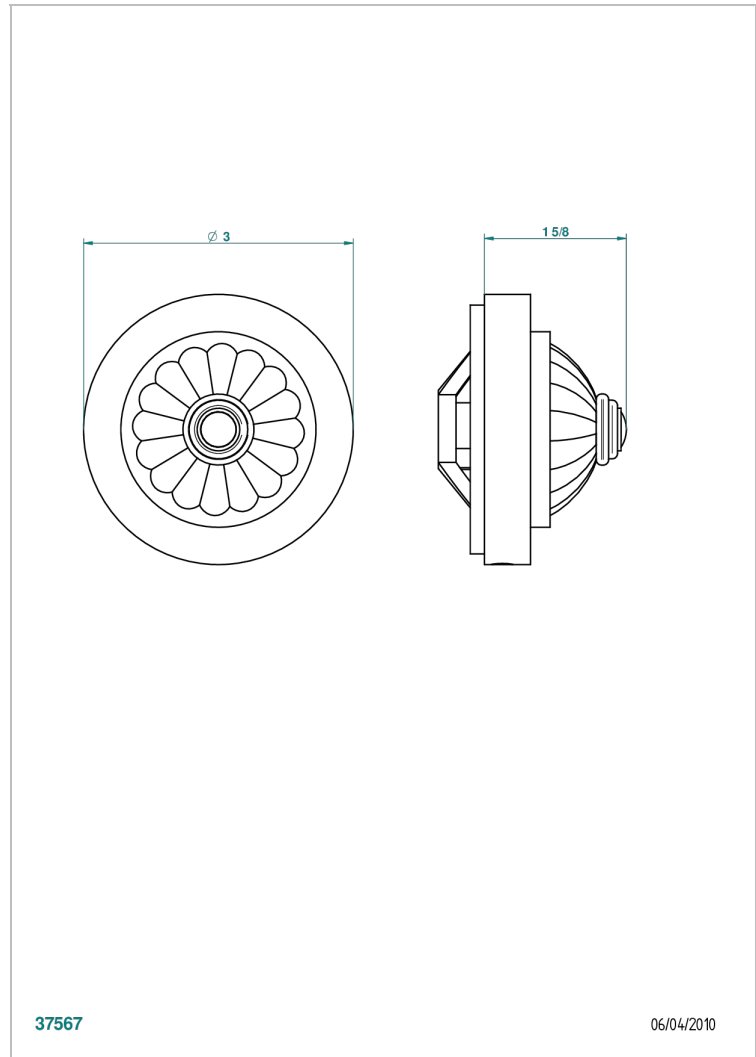

CHEVERNY LAPIS LAZULI

A1T-301GEBUS

THG[®]
PARIS

Volant + rosace sous volant pour vidage Geberit standard américain

37567

06/04/2010

CARACTÉRISTIQUES

- Cheverny Lapis Lazuli
- Volant + rosace sous volant pour vidage Geberit standard américain

Vieux nickel - H28