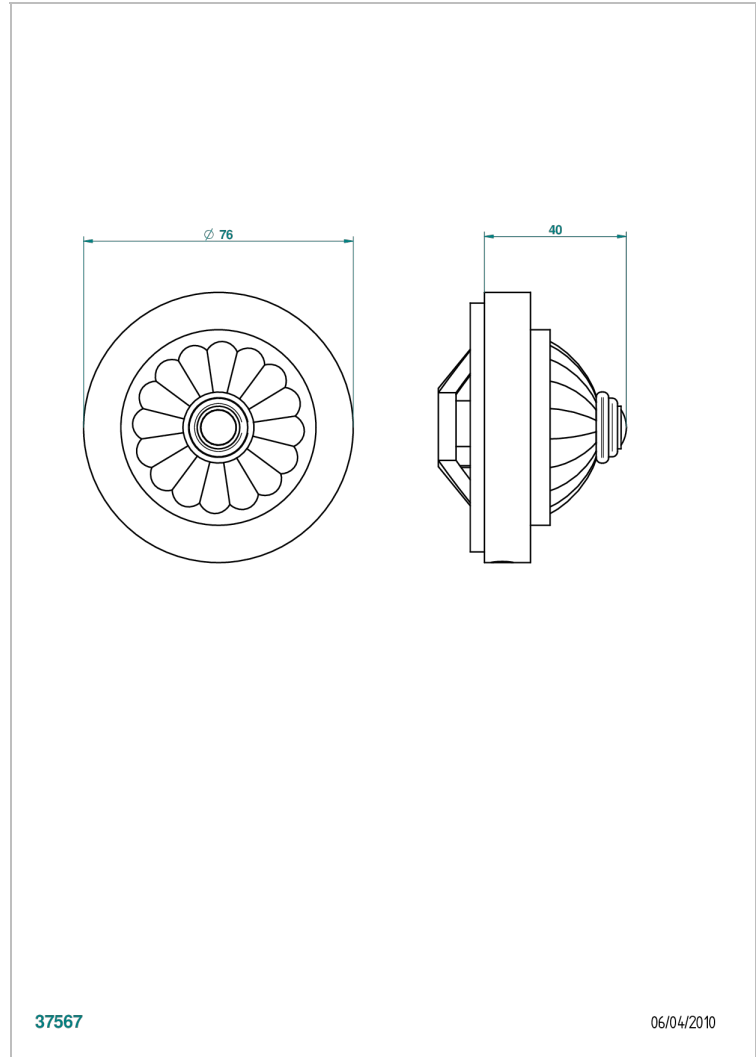

AMBOISE LAPIS LAZULI

A1K-301GEBUS

Volant + rosace sous volant pour vidage Geberit standard américain

THG[®]
PARIS

37567

06/04/2010

CARACTÉRISTIQUES

- Amboise Lapis Lazuli
- Volant + rosace sous volant pour vidage Geberit standard américain

Vieux nickel - H28