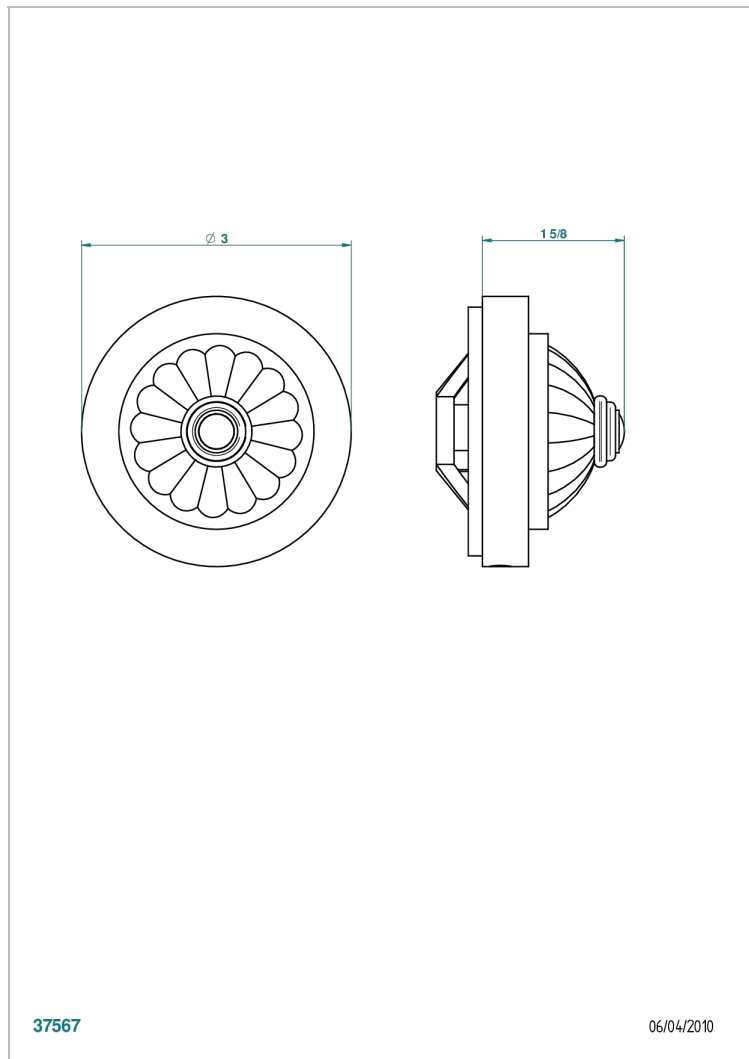

# AMBOISE LAPIS LAZULI

A1K-301GEBUS

THG<sup>®</sup>  
PARIS

Volant + rosace sous volant pour vidage Geberit standard américain

37567

06/04/2010

## CARACTÉRISTIQUES

- Amboise Lapis Lazuli
- Volant + rosace sous volant pour vidage Geberit standard américain

Vieux nickel - H28