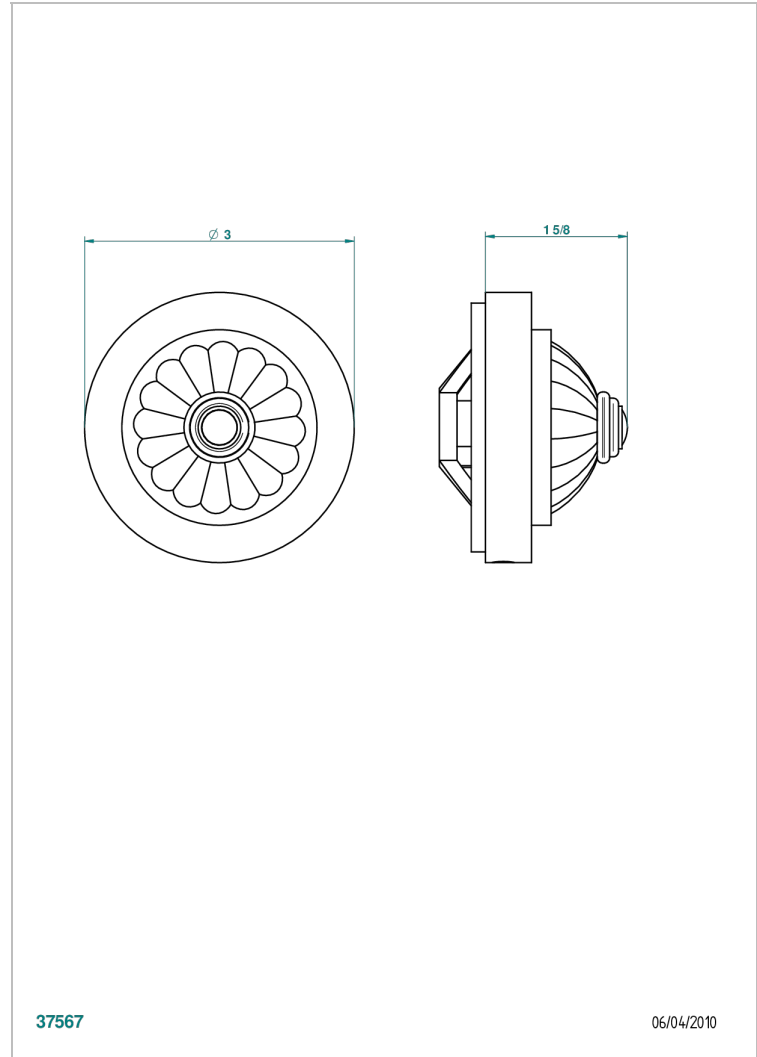

# AMBOISE LAPIS LAZULI

A1K-301GEBUS

Control knob for geberit waste overflow

THG<sup>®</sup>  
PARIS

37567

06/04/2010

## CARACTERÍSTICAS

- Amboise Lapis Lazuli
- Control knob for geberit waste overflow