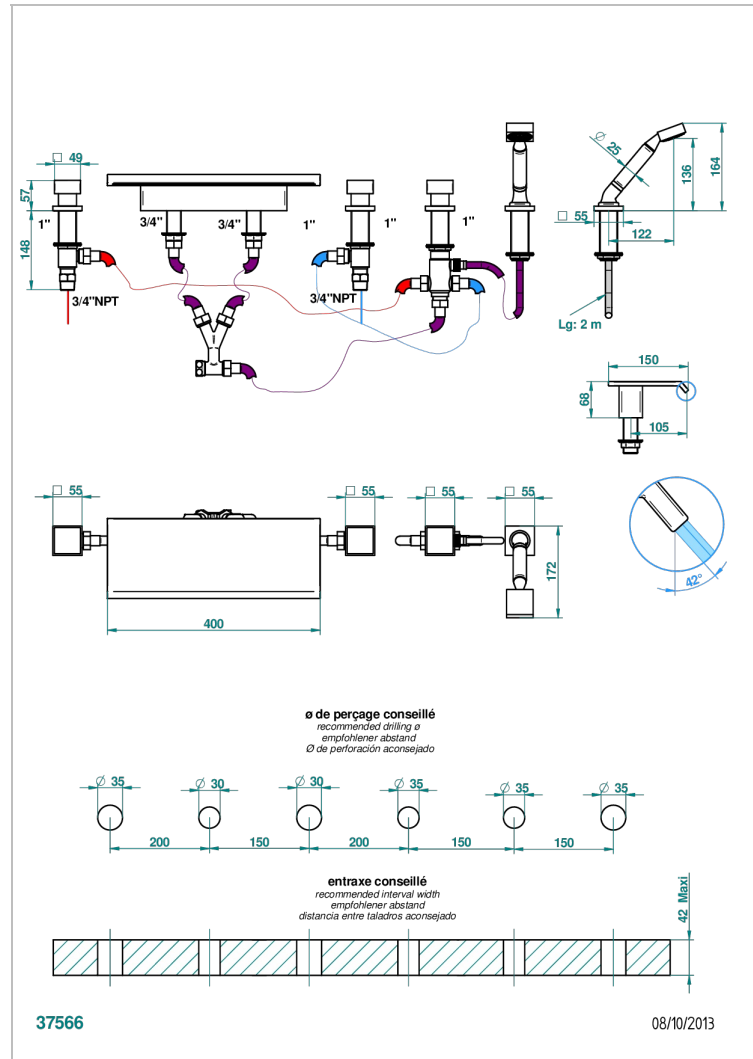

Bain douche avec bec plat de 400 mm, kit de montage, 2 côtés sur gorge 3/4", inverseur et douchette sur gorge - standard américain

### CARACTÉRISTIQUES

- Niagara
- Bain douche avec bec plat de 400 mm, kit de montage, 2 côtés sur gorge 3/4", inverseur et douchette sur gorge - standard américain

Vieux cuivre rouge mat - H07  
Vieux nickel - H28