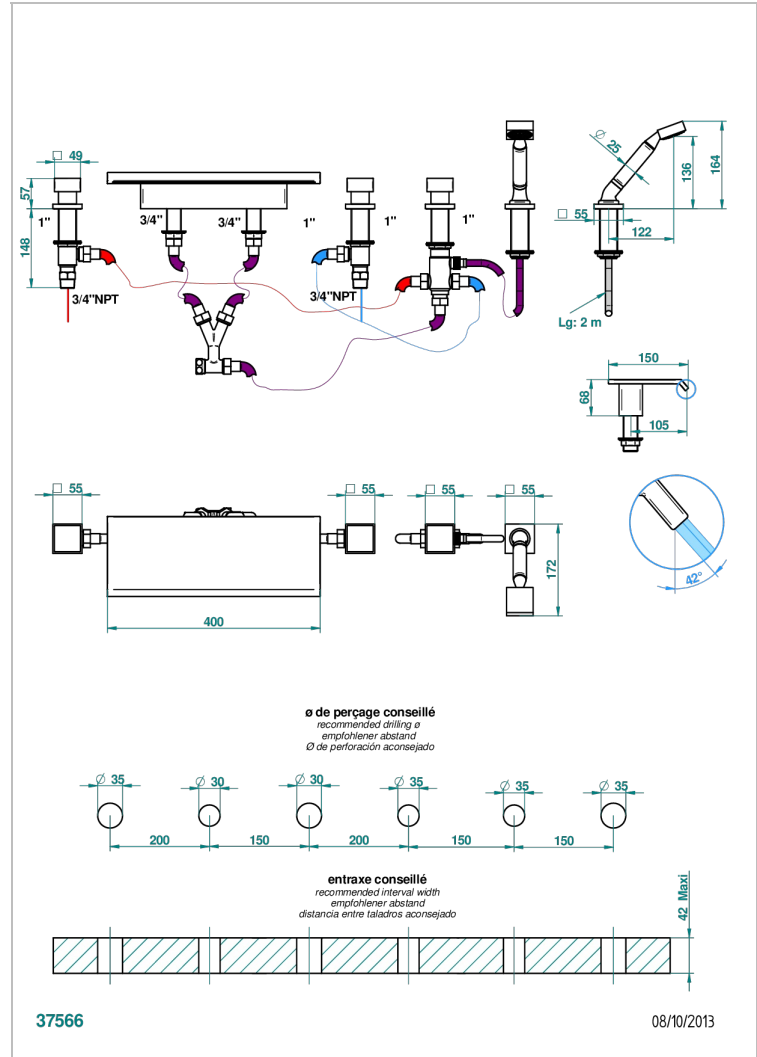

Bain douche avec bec plat de 400 mm, kit de montage, 2 côtés sur gorge 3/4", inverseur et douchette sur gorge - standard américain

CARACTERÍSTICAS

- Niagara
- Bain douche avec bec plat de 400 mm, kit de montage, 2 côtés sur gorge 3/4", inverseur et douchette sur gorge - standard américain

Pvd umber - H66
Pvd umber mate - H67