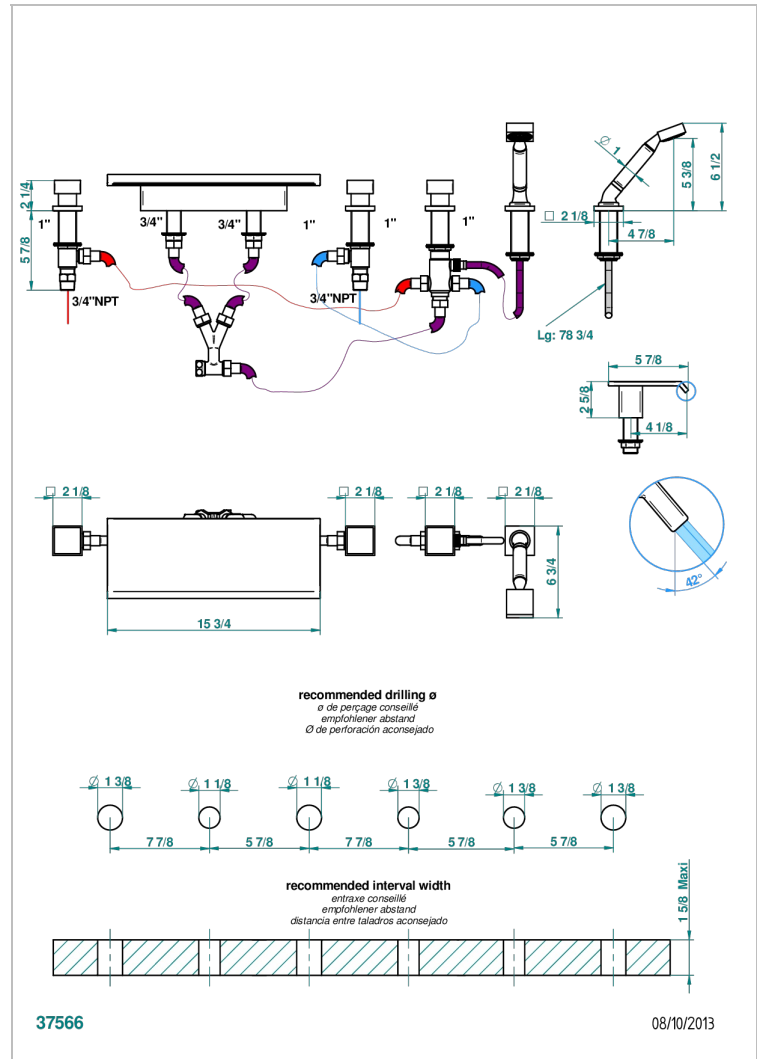

Bain douche avec bec plat de 400 mm, kit de montage, 2 côtés sur gorge 3/4", inverseur et douchette sur gorge - standard américain

CARACTÉRISTIQUES

- Niagara
- Bain douche avec bec plat de 400 mm, kit de montage, 2 côtés sur gorge 3/4", inverseur et douchette sur gorge - standard américain

Vieux cuivre rouge mat - H07
 Vieux nickel - H28