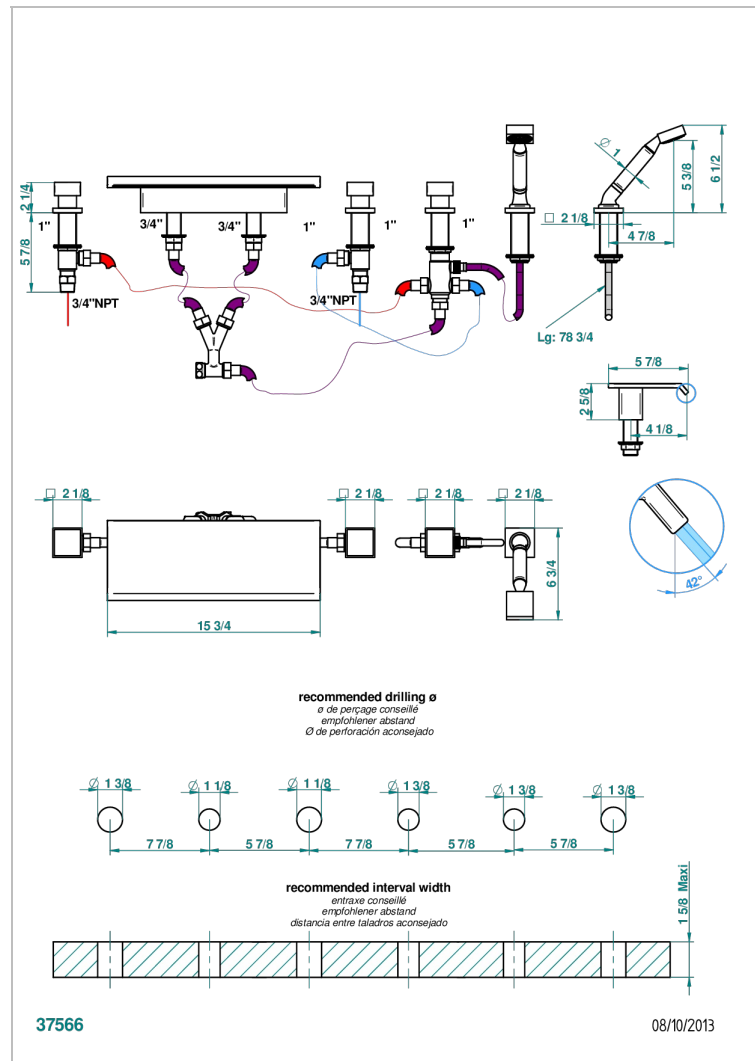

Bain douche avec bec plat de 400 mm, kit de montage, 2 côtés sur gorge 3/4", inverseur et douchette sur gorge - standard américain

CARACTERÍSTICAS

- Niagara
- Bain douche avec bec plat de 400 mm, kit de montage, 2 côtés sur gorge 3/4", inverseur et douchette sur gorge - standard américain

Pvd umber - H66
 Pvd umber mate - H67