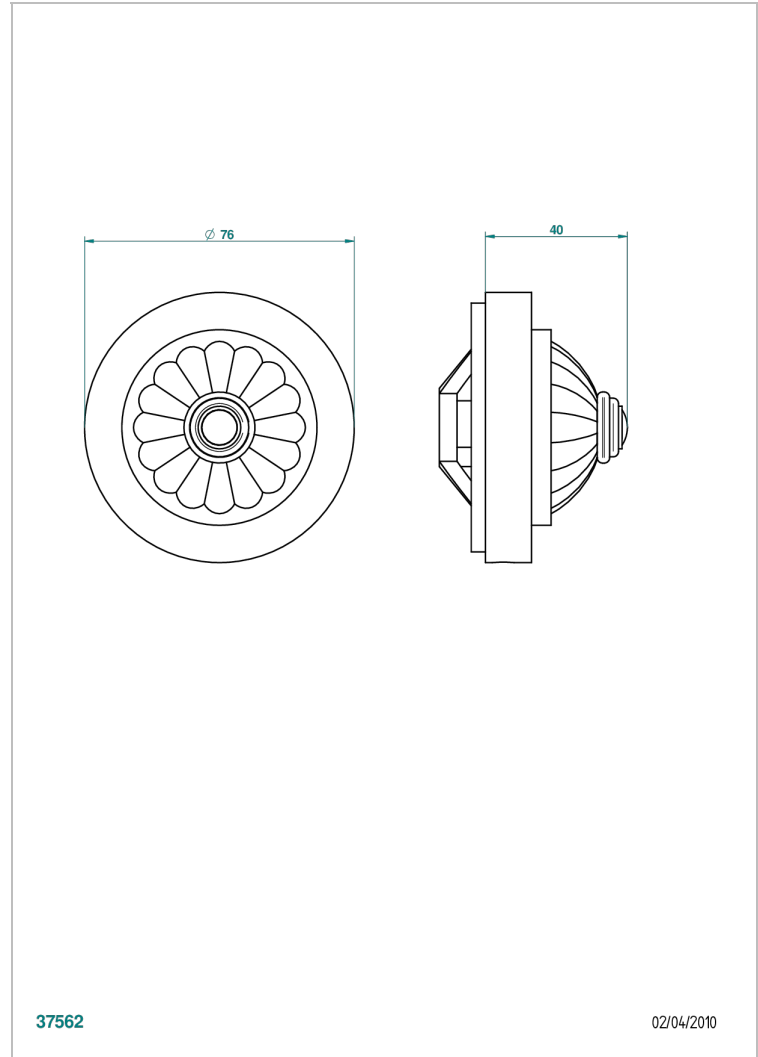

VOGUE MALACHITE

A8M-301GEBUS

Volant + rosace sous volant pour vidage Geberit standard américain

THG[®]
PARIS

37562

02/04/2010

CARACTÉRISTIQUES

- Vogue Malachite
- Volant + rosace sous volant pour vidage Geberit standard américain

FINITIONS DISPONIBLES

Bronze clair - D01
Chromé - A02
Chromé / doré - G02
Chromé mat - C02
Doré brillant - F01
Doré mat - F07

Nickel brillant - B01
Nickel mat - C01
Noir mat céramique - D30
Or pâle - F30
Or pâle mat - F31
Pvd blush - H62