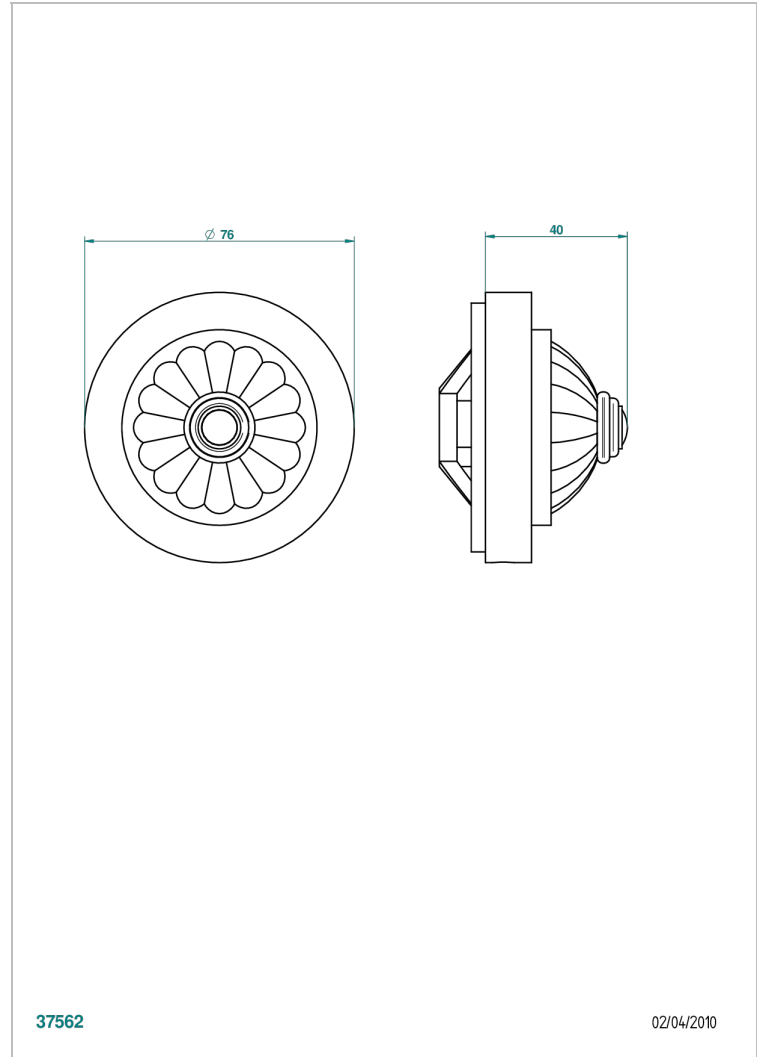

# CHEVERNY MALACHITE

A1S-301GEBUS

THG<sup>®</sup>  
PARIS

Volant + rosace sous volant pour vidage Geberit standard américain

37562

02/04/2010

## CARACTÉRISTIQUES

- Cheverny Malachite
- Volant + rosace sous volant pour vidage Geberit standard américain

Vieux nickel - H28