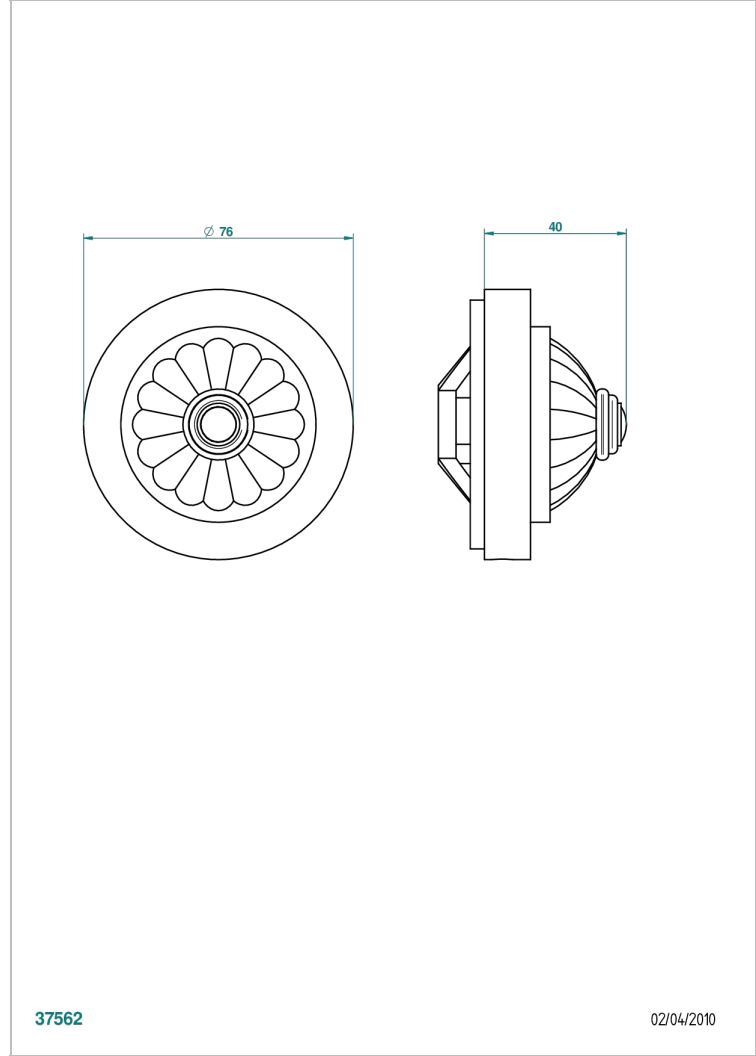

# CHEVERNY MALAQUITA

A1S-301GEBUS

Control knob for geberit waste overflow

THG<sup>®</sup>  
PARIS

37562

02/04/2010

## CARACTERÍSTICAS

- Cheverny Malaquita
- Control knob for geberit waste overflow