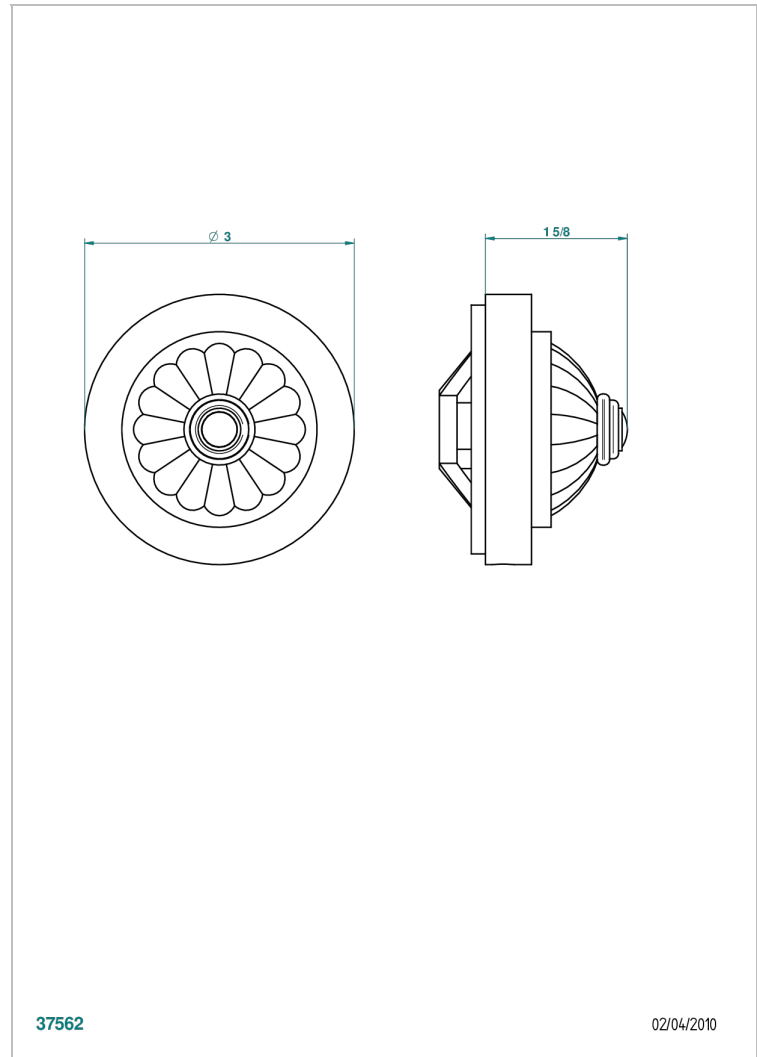

# CHEVERNY MALACHITE

A1S-301GEBUS

THG<sup>®</sup>  
PARIS

Volant + rosace sous volant pour vidage Geberit standard américain

## CARACTÉRISTIQUES

- Cheverny Malachite
- Volant + rosace sous volant pour vidage Geberit standard américain

Vieux nickel - H28