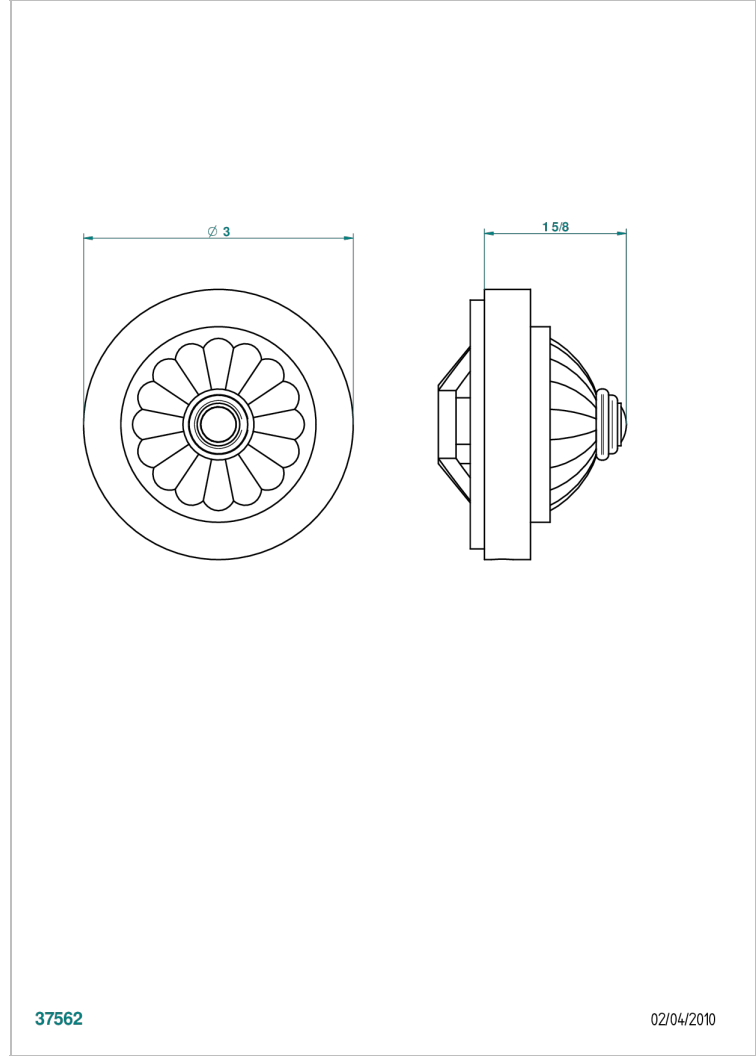

CHEVERNY MALAQUITA

A1S-301GEBUS

Control knob for geberit waste overflow

THG[®]
PARIS

37562

02/04/2010

CARACTERÍSTICAS

- Cheverny Malaquita
- Control knob for geberit waste overflow