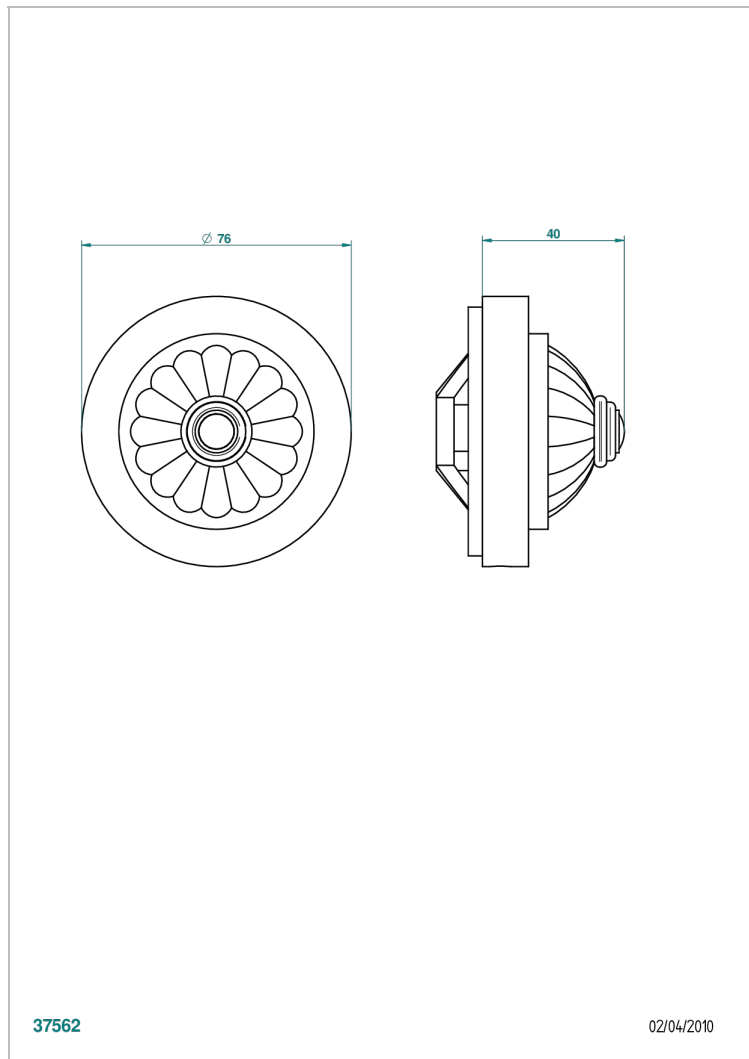

AMBOISE MALACHITE

A1J-301GEBUS

THG[®]
PARIS

Volant + rosace sous volant pour vidage Geberit standard américain

37562

02/04/2010

CARACTÉRISTIQUES

- Amboise Malachite
- Volant + rosace sous volant pour vidage Geberit standard américain

Vieux nickel - H28