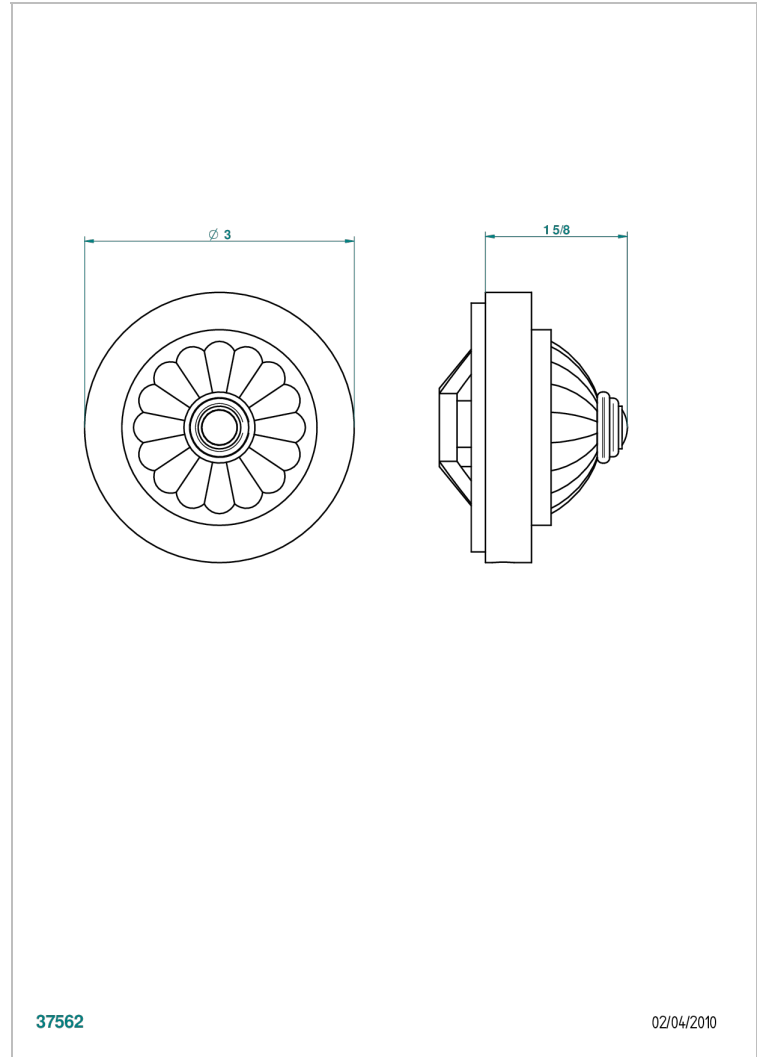

# AMBOISE MALACHITE

A1J-301GEBUS

Volant + rosace sous volant pour vidage Geberit standard américain

THG<sup>®</sup>  
PARIS

37562

02/04/2010

## CARACTÉRISTIQUES

- Amboise Malachite
- Volant + rosace sous volant pour vidage Geberit standard américain

Vieux nickel - H28