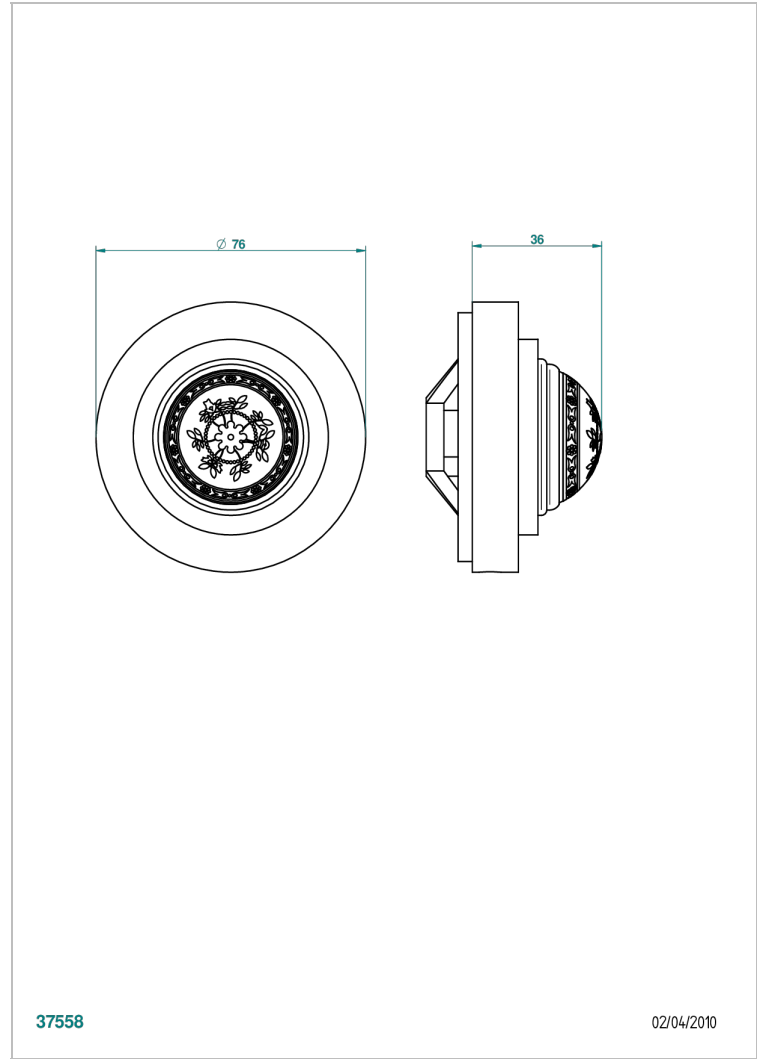

MARQUISE DECOR OR

A7F-301GEBUS

Volant + rosace sous volant pour vidage Geberit standard américain

THG[®]
PARIS

37558

02/04/2010

CARACTÉRISTIQUES

- Marquise décor Or
- Volant + rosace sous volant pour vidage Geberit standard américain