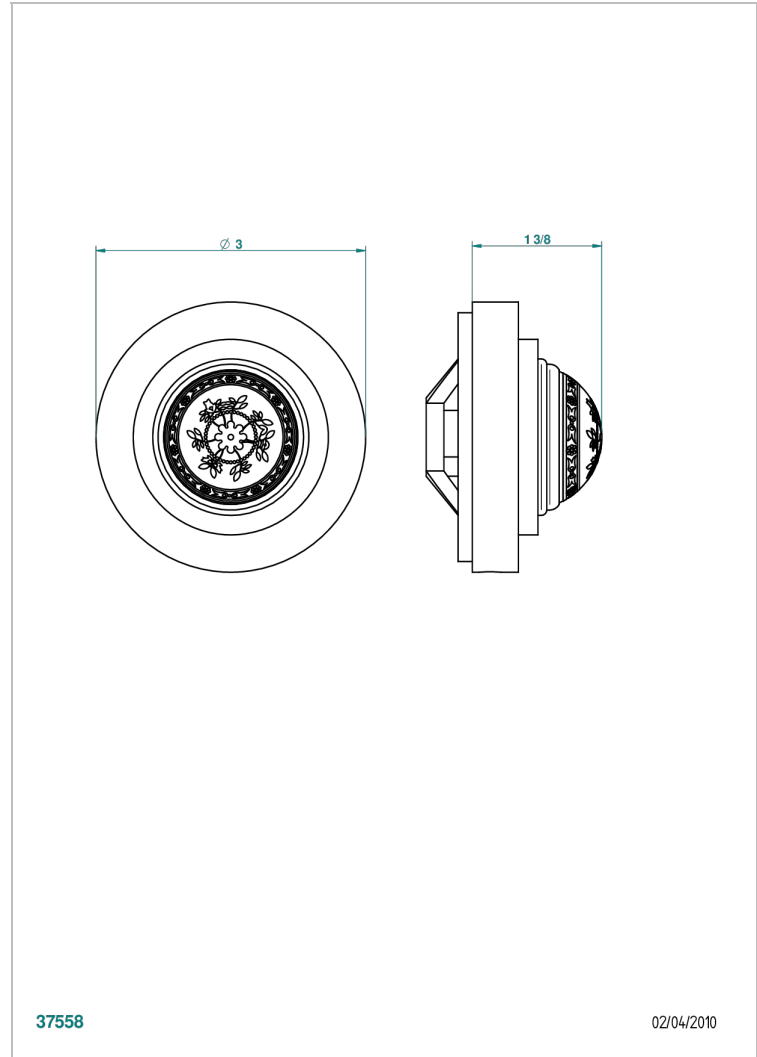

MARQUISE DECOR OR

A7F-301GEBUS

Volant + rosace sous volant pour vidage Geberit standard américain

THG[®]
PARIS

37558

02/04/2010

CARACTÉRISTIQUES

- Marquise décor Or
- Volant + rosace sous volant pour vidage Geberit standard américain

FINITIONS DISPONIBLES

Bronze clair - D01
Chromé - A02
Chromé / doré - G02
Chromé mat - C02
Doré brillant - F01
Doré mat - F07

Nickel brillant - B01
Nickel mat - C01
Noir mat céramique - D30
Or pâle - F30
Or pâle mat - F31
Pvd blush - H62