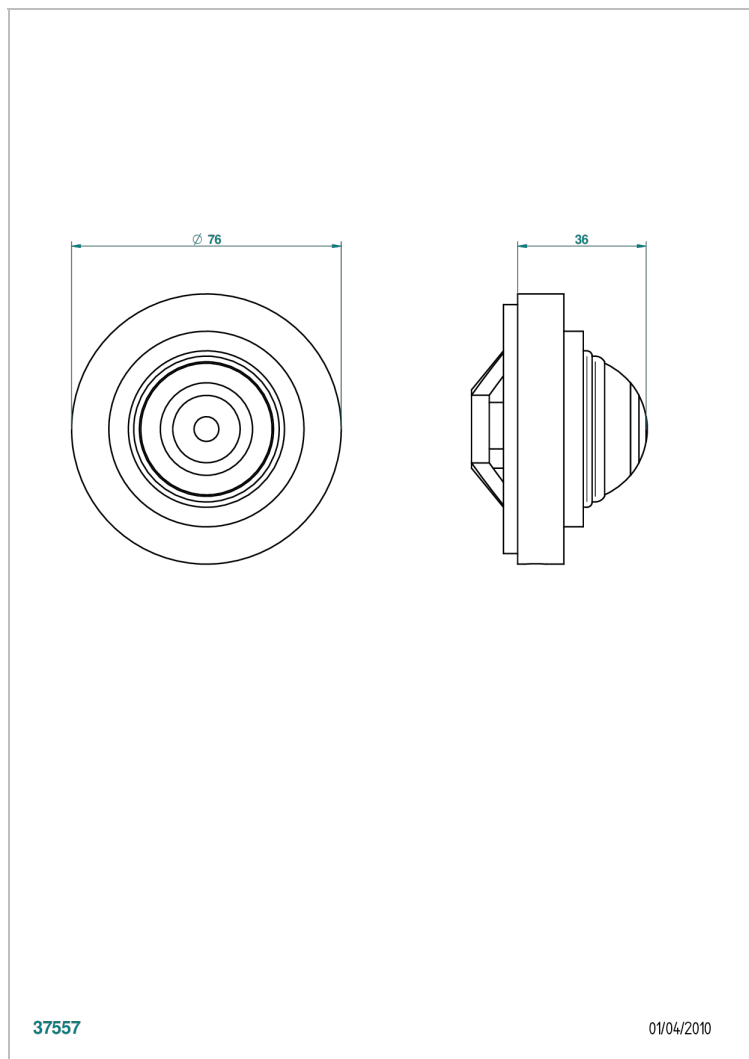

ITHAQUE DECORACION EN ORO

A7A-301GEBUS

Control knob for geberit waste overflow

THG[®]
PARIS

CARACTERÍSTICAS

- Ithaque decoración en oro
- Control knob for geberit waste overflow

ACABADOS DISPONIBLES

Bronce claro - D01
Cerámica negra mate - D30
Cobre viejo mate - H07
Cromo - A02
Cromo / dorado - G02
Cromo mate - C02