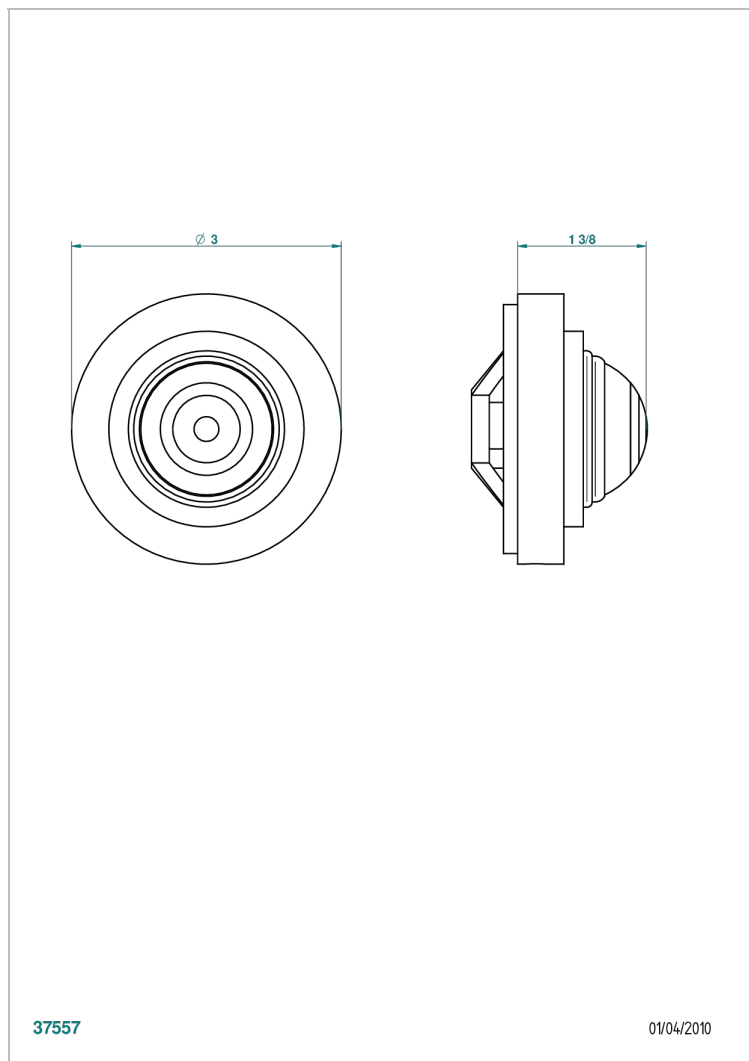

# ITHAQUE DECORACION EN ORO

A7A-301GEBUS

Control knob for geberit waste overflow

THG<sup>®</sup>  
PARIS

## CARACTERÍSTICAS

- Ithaque decoración en oro
- Control knob for geberit waste overflow