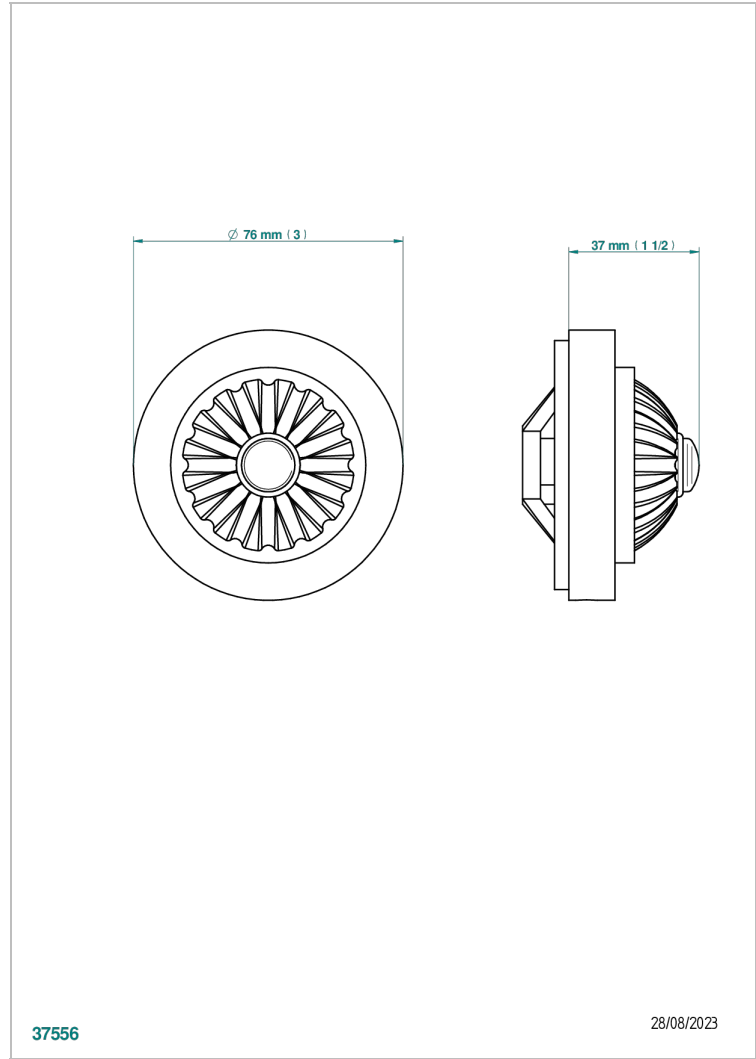

MONTE CARLO PORCELAINE OR BLANC

U8C-301GEBUS

THG[®]
PARIS

Volant + rosace sous volant pour vidage Geberit standard américain

37556

28/08/2023

CARACTÉRISTIQUES

- Monte Carlo porcelaine or blanc
- Volant + rosace sous volant pour vidage Geberit standard américain

FINITIONS DISPONIBLES

Bronze clair - D01
Chromé - A02
Chromé / doré - G02
Chromé mat - C02
Doré brillant - F01
Doré mat - F07

Nickel brillant - B01
Nickel mat - C01
Noir mat céramique - D30
Or pâle - F30
Or pâle mat - F31
Vieux cuivre rouge mat - H07

Vieux nickel - H28