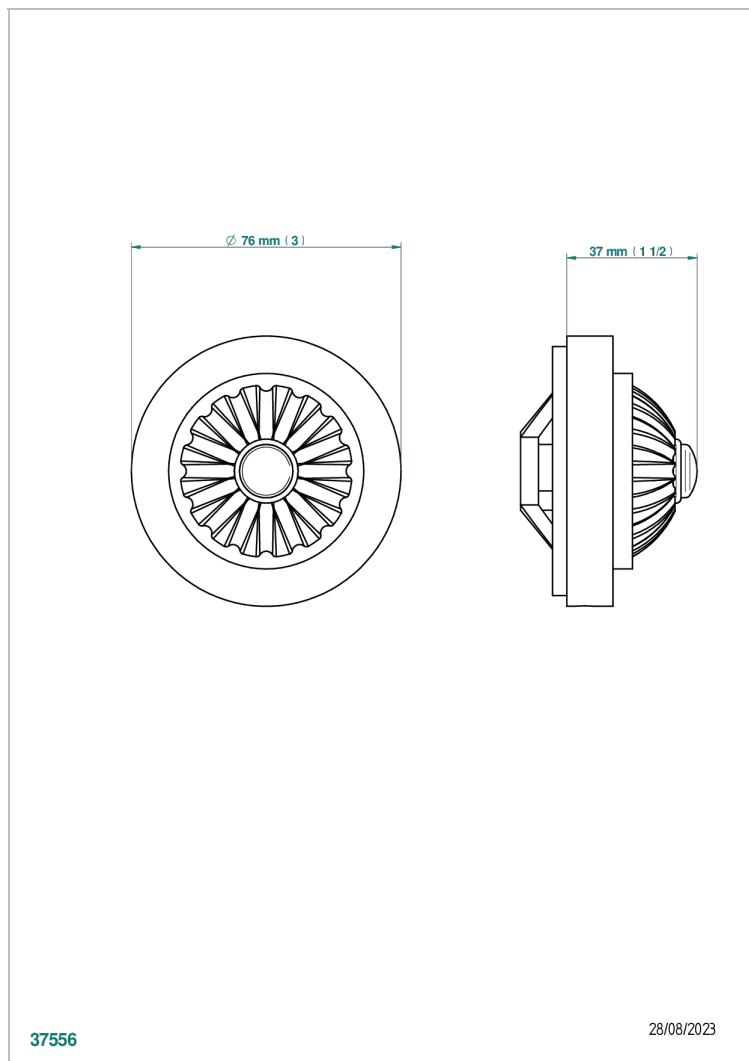

MONTE CARLO - PORCELANA DE ORO BLANCO

U8C-301GEBUS

Control knob for geberit waste overflow

CARACTERÍSTICAS

- Monte Carlo - porcelana de oro blanco
- Control knob for geberit waste overflow

ACABADOS DISPONIBLES

Bronce claro - D01
Cerámica negra mate - D30
Cobre viejo mate - H07
Cromo - A02
Cromo / dorado - G02
Cromo mate - C02

Dorado - F01
Dorado mate - F07
Dorado pálido - F30
Dorado pálido mate (sin barniz) - F31
Níquel - B01
Níquel mate - C01

Níquel viejo - H28