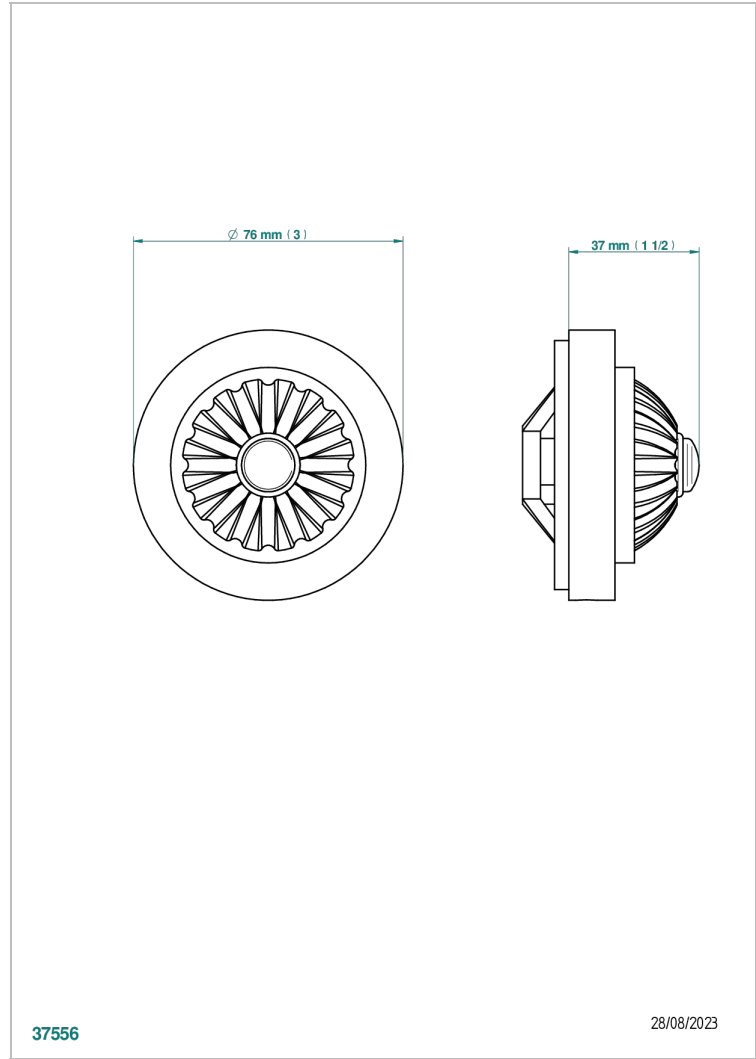

# MONTE CARLO PORCELAINE OR

U8B-301GEBUS

THG<sup>®</sup>  
PARIS

Volant + rosace sous volant pour vidage Geberit standard américain

## CARACTÉRISTIQUES

- Monte Carlo porcelaine or
- Volant + rosace sous volant pour vidage Geberit standard américain

Vieux nickel - H28