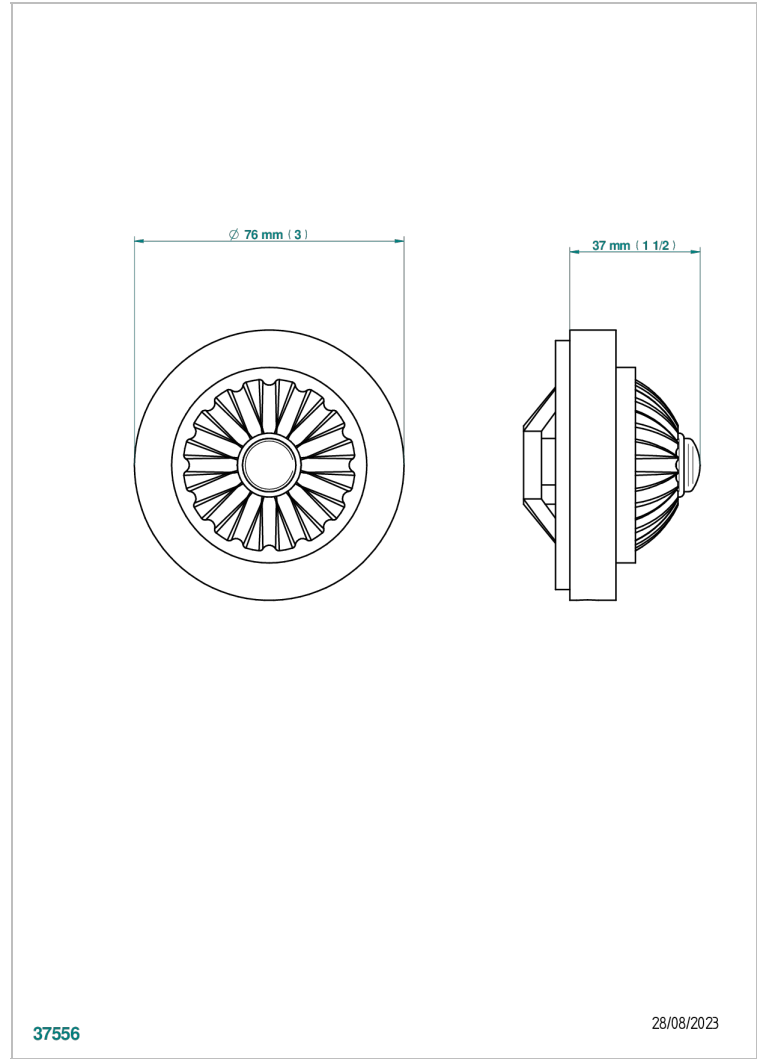

MONTE CARLO - PORCELANA DORADO

U8B-301GEBUS

Control knob for geberit waste overflow

THG[®]
PARIS

CARACTERÍSTICAS

- Monte Carlo - porcelana dorado
- Control knob for geberit waste overflow

ACABADOS DISPONIBLES

Bronce claro - D01
Cerámica negra mate - D30
Cobre viejo mate - H07
Cromo - A02
Cromo / dorado - G02
Cromo mate - C02

Dorado - F01
Dorado mate - F07
Dorado pálido - F30
Dorado pálido mate (sin barniz) - F31
Níquel - B01
Níquel mate - C01

Níquel viejo - H28