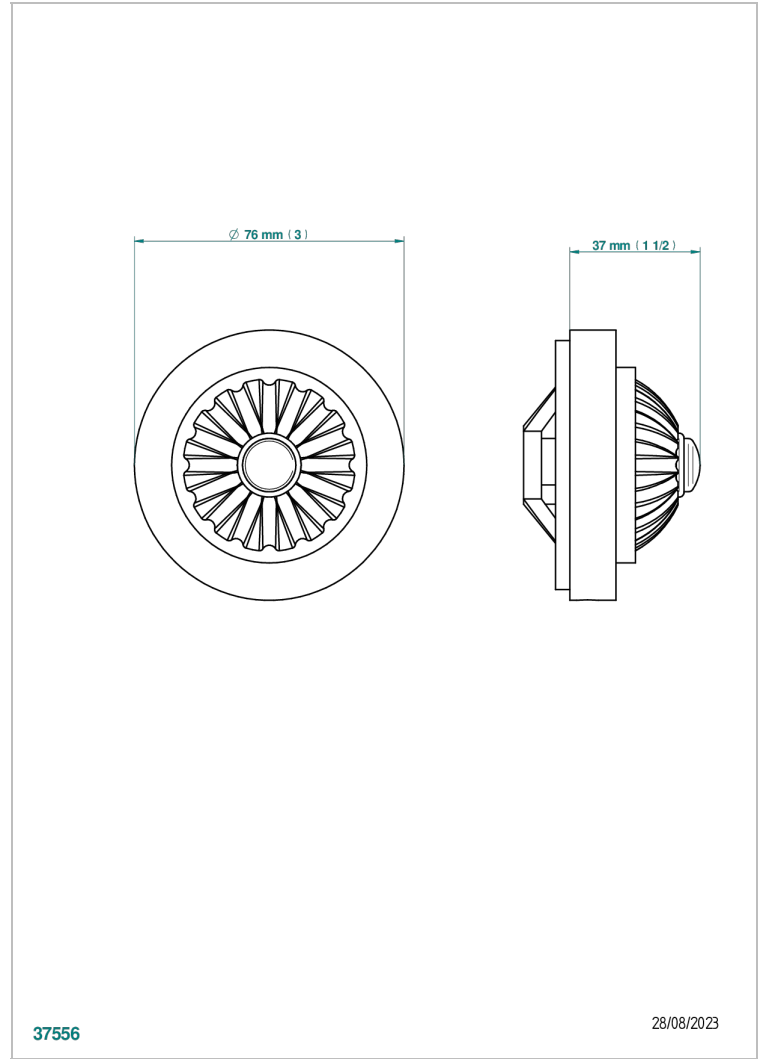

# CAMELIA CRISTAL CLARO

U5L-301GEBUS

Control knob for geberit waste overflow

THG<sup>®</sup>  
PARIS

## CARACTERÍSTICAS

- Camélia cristal claro
- Control knob for geberit waste overflow