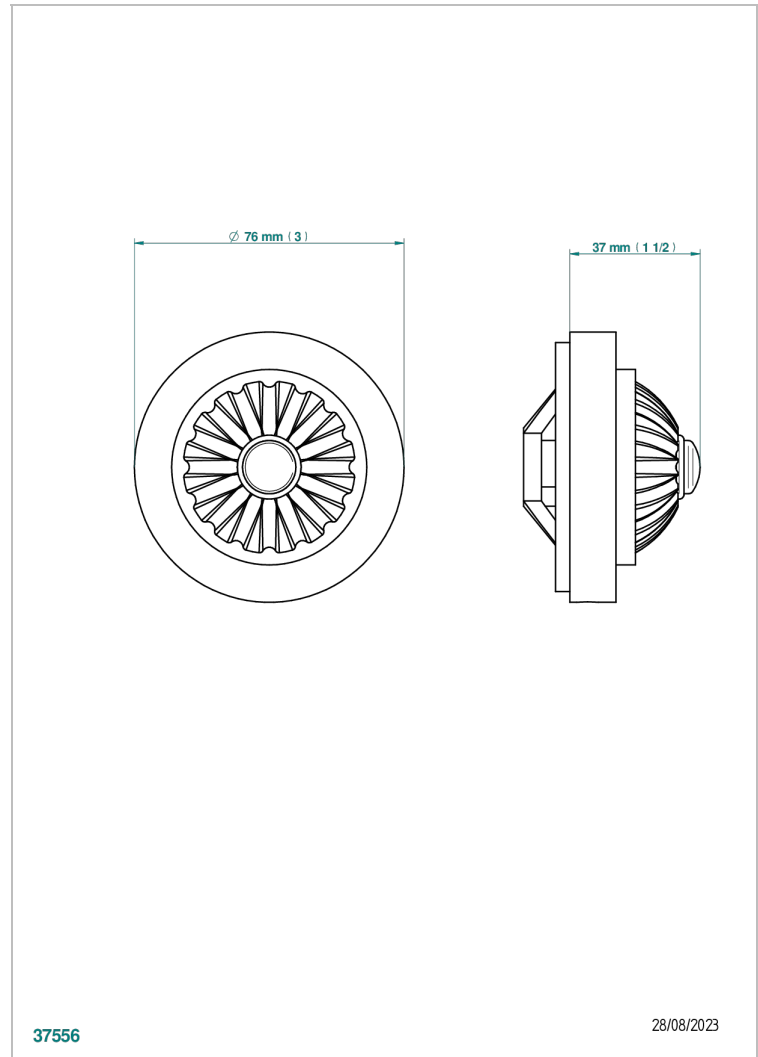

CAMELIA CRISTAL NOIR

U5K-301GEBUS

Volant + rosace sous volant pour vidage Geberit standard américain

THG[®]
PARIS

CARACTÉRISTIQUES

- Camélia Cristal noir
- Volant + rosace sous volant pour vidage Geberit standard américain

FINITIONS DISPONIBLES

Chromé - A02
Chromé mat - C02
Doré brillant - F01
Doré mat - F07
Nickel brillant - B01
Nickel mat - C01

Noir mat céramique - D30
Or pâle mat - F31
Pvd blush - H62
Pvd blush mat - H60
Pvd couleur bronze brown - F33
Pvd couleur bronze brown - mat - F34