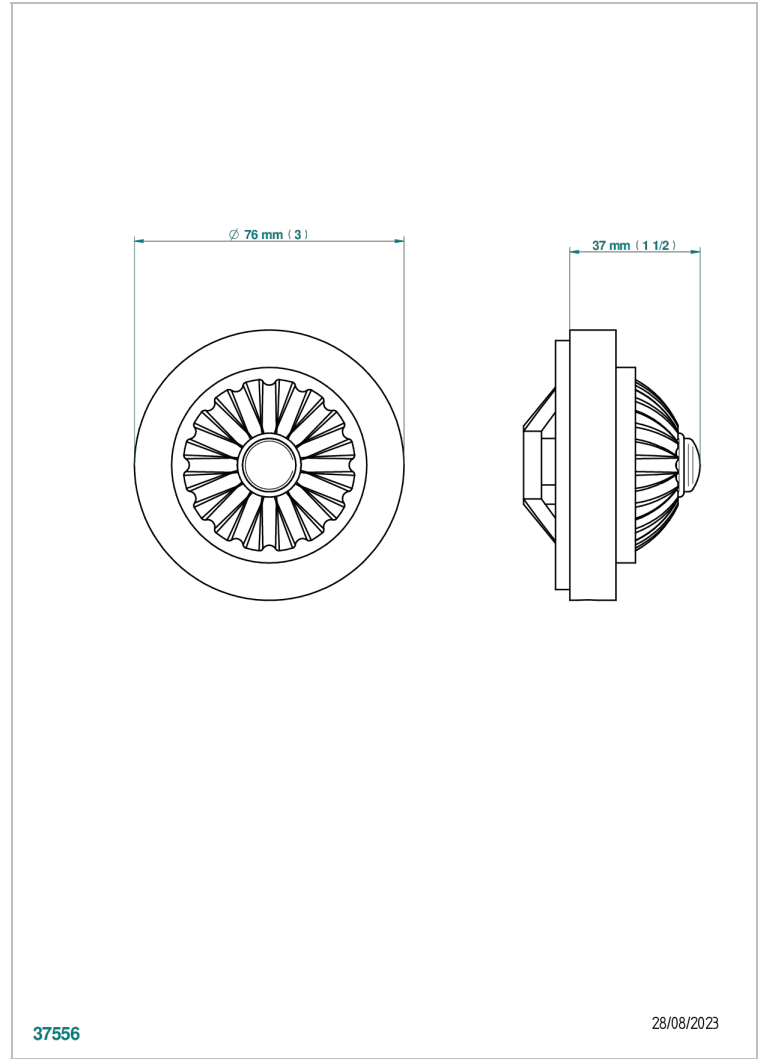

CAMELIA CRISTAL NEGRO

U5K-301GEBUS

Control knob for geberit waste overflow

THG[®]
PARIS

CARACTERÍSTICAS

- Camélia cristal negro
- Control knob for geberit waste overflow

ACABADOS DISPONIBLES

Cerámica negra mate - D30