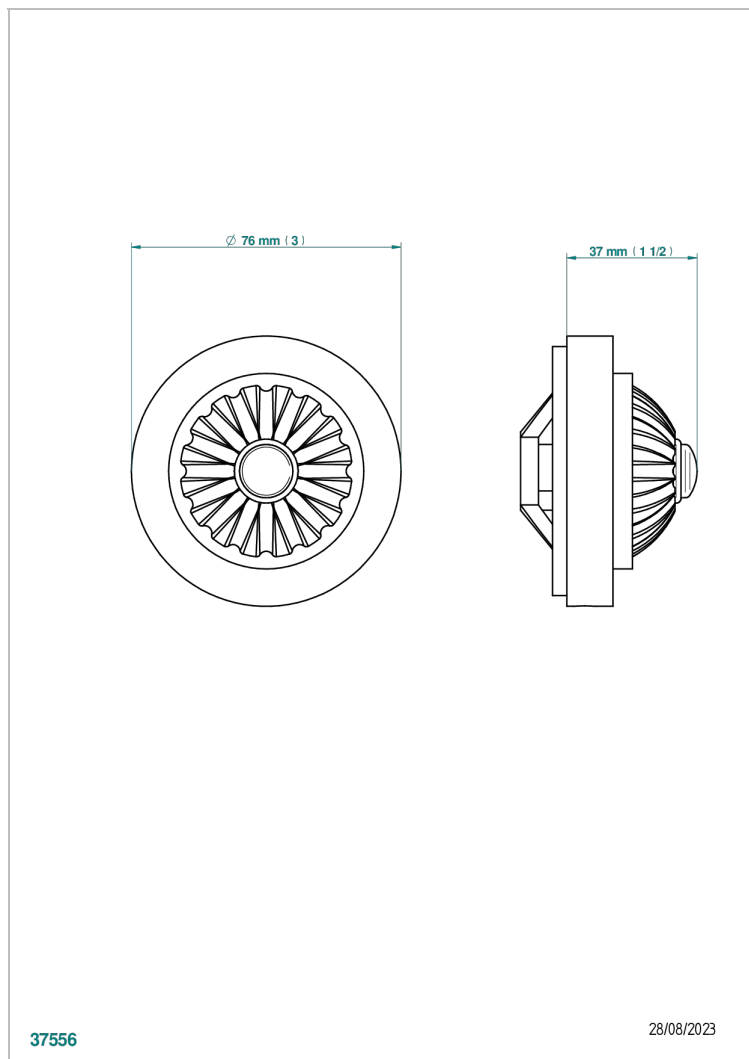

# CAMELIA BLACK CRYSTAL

U5K-301GEBUS

Control knob for Geberit waste overflow

THG<sup>®</sup>  
PARIS

## CHARACTERISTIC

- Camélia Black crystal
- Control knob for Geberit waste overflow