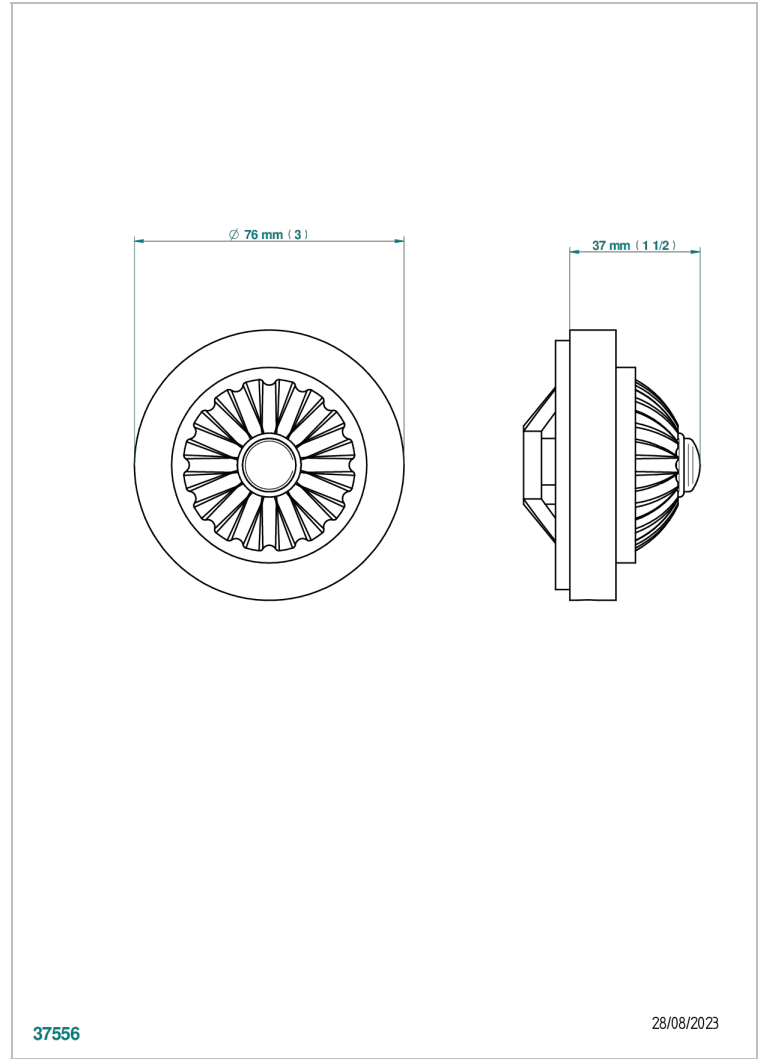

MANDARINE METAL

U1A-301GEBUS

THG[®]
PARIS

Volant + rosace sous volant pour vidage Geberit standard américain

CARACTÉRISTIQUES

- Mandarine Métal
- Volant + rosace sous volant pour vidage Geberit standard américain

FINITIONS DISPONIBLES

Bronze clair - D01
Chromé - A02
Chromé / doré - G02
Chromé mat - C02
Doré brillant - F01
Doré mat - F07

Nickel brillant - B01
Nickel mat - C01
Noir mat céramique - D30
Or pâle - F30
Or pâle mat - F31
Pvd blush - H62