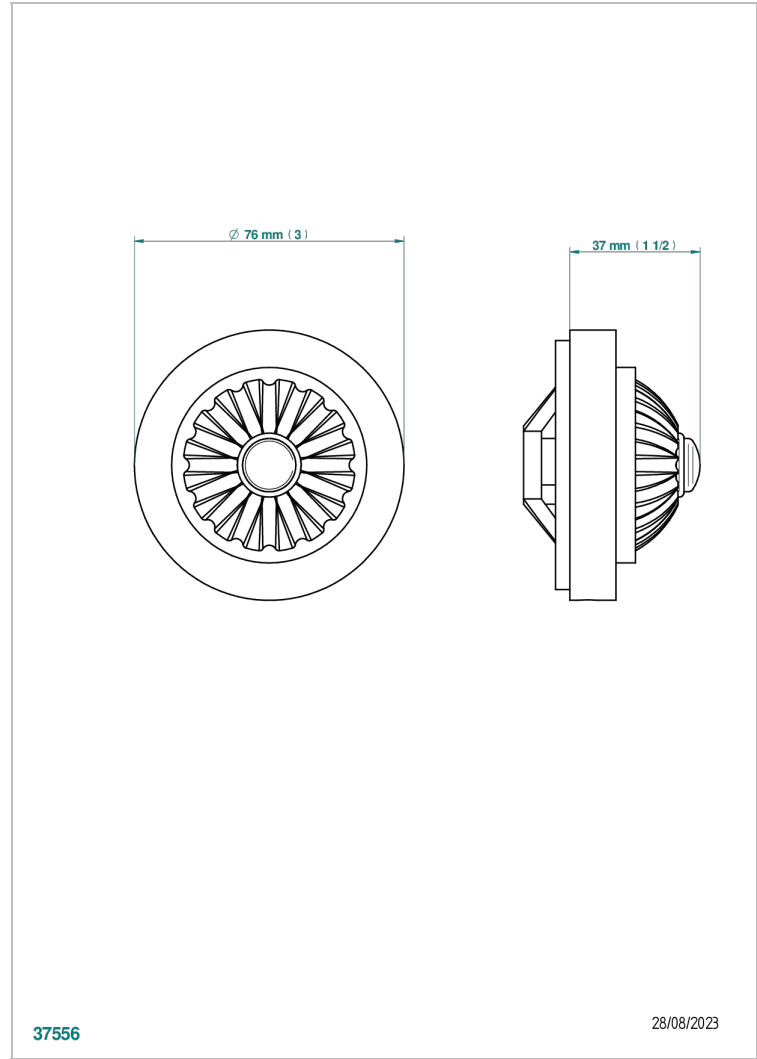

Volant + rosace sous volant pour vidage Geberit standard américain

37556

28/08/2023

### CARACTÉRISTIQUES

- Cygne
- Volant + rosace sous volant pour vidage Geberit standard américain